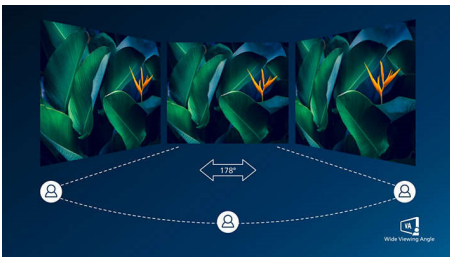

PHILIPS

Основні особливості

Вигнутий дизайн дисплея

Настільні монітори пропонують персональне використання, якому дуже пасує вигнутий дизайн. Вигнутий екран забезпечує приємний, проте незначний ефект занурення, що зосереджує вашу увагу на центрі столу.

Дисплей VA

ПК-дисплей Philips VA використовує прогресивну технологію вертикальної орієнтації з мультидоменною структурою, яка забезпечує надзвичайно високий коефіцієнт статичної контрастності для додатково яскравого зображення. На дисплеї легко працювати зі стандартними офісними програмами, а ще він особливо підходить для перегляду веб-сторінок, фільмів, ігор та фотографій, а також для роботи зі складними графічними програмами. Саме технологія оптимізованого керування пікселями забезпечує надширокий кут огляду 178/178 градусів і відтворення чіткого зображення.