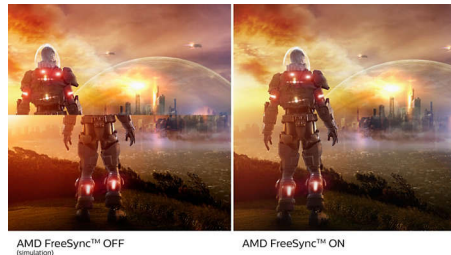

Надзвичайно плавні ігри

Під час відтворення гри не має бути жодних розривів чи спотворених кадрів. Із новим монітором Philips цього й не буде. Насолоджуйтеся плавним відтворенням без дефектів практично за будь-якої частоти кадрів завдяки технології AMD FreeSync™, плавному швидкому оновленню та надшвидкому часу відповіді.