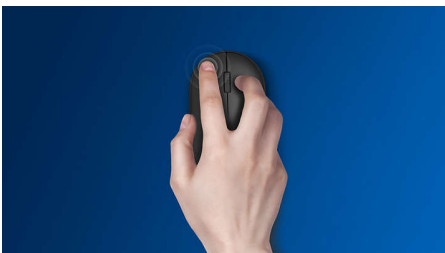

Performances et confort

Cette souris est conçue pour être rapide. Avec sa sensibilité ajustable de 3 200 PPP et sa détection optique, elle est aussi réactive que vous.

Design silencieux

- Réduction des bruits de clic, pour une utilisation discrète et agréable

Points forts

Détection optique fluide

Détection optique haute définition, pour un contrôle fluide

Un design confortable et ergonomique

Souris ergonomique et confortable très agréable

Des boutons qui résistent à des millions de clics