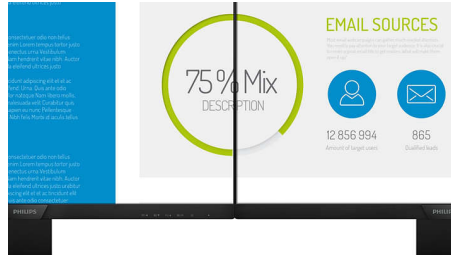

Tepian UltraNarrow

Layar Philips baru menampilkan fitur tepian ultra-tipis yang untuk ukuran tampilan maksimal. Sangat sesuai untuk multi-tampilan atau penyetelan datar seperti game, desain grafis, dan penggunaan profesional, layar dengan tepian ultra-tipis membuatnya seolah Anda menggunakan satu layar besar.