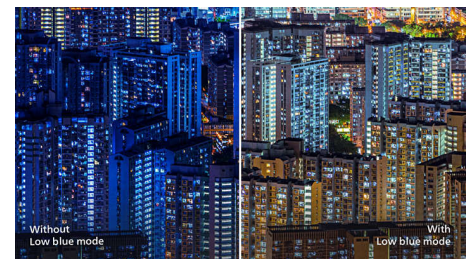

Mode LowBlue

Studi menunjukkan bahwa sama seperti sinar ultra-violet, cahaya biru gelombang pendek dari layar LED dapat menyebabkan kerusakan mata dan seiring waktu memengaruhi penglihatan. Dikembangkan demi kesehatan, setelah Mode LowBlue Philips menggunakan teknologi perangkat lunak cerdas untuk mengurangi cahaya biru gelombang pendek yang berbahaya.