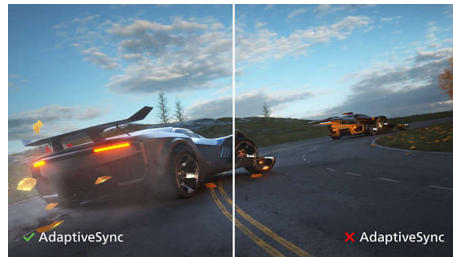

100Hz 高速刷新率

這款 Philips 顯示器可每秒刷新畫面影像高達 100 次，比標準顯示器快得多。憑藉 100Hz 幀率，遊戲玩家能夠找出以超暢順

畫面顯示敵人移動情況的關鍵影像，更容易狙擊目標。

SmartImage

SmartImage 為 Philips 獨創的尖端科技，能夠分析屏幕播放的內容並提供最佳的顯示效能。簡單易用的介面允許您選擇各種模式，如辦公、相片、影片、經濟等，以配合所使用的應用程式。SmartImage 能根據您的選擇，有效優化影像和影片的對比度、色彩飽和度及清晰度，以達到最佳的顯示效能。經濟模式可以為您節省大量電力。只要按一下按鈕即可馬上享受！

適配同步 (Adaptive Sync) 技術

玩遊戲不應波折重重，或遇到畫面斷續。只要擁有適配同步 (Adaptive Sync) 技術，更新率馬上流暢快速，響應時間極快，幾乎在任何幀率均可帶來流暢逼真的表現。

不閃爍技術

由於亮度由 LED 背光螢幕操控，部份用戶會於螢幕體驗閃爍，造成雙眼疲勞。Philips 不閃爍技術採用新方案調節亮度及減少閃爍，讓您享受更舒適的視覺效果。

275V8LB/69

LowBlue 模式