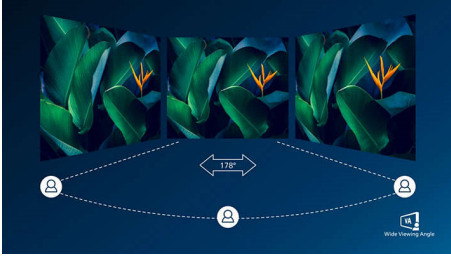

- EasyRead 模式帶來彷彿如紙上閱讀的體驗
- 不閃爍技術減少雙眼疲勞
- LowBlue 模式讓眼睛在工作時感覺舒適

體驗逼真的多媒體效果

- DisplayPort 連接帶來精彩的畫面
- HDMI 可用於通用數碼連接

每一次一流畫質

- SmartImage 預設提供簡易優化圖像設定
- VA 顯示器帶來精彩的圖像和寬闊可視角度
- 利用適配同步 (Adaptive Sync) 技術，獲得更輕鬆流暢的動作體驗
- Quad HD 2560 x 1440 像素的超高清圖像
- 100Hz 刷新率為您帶來極致暢順的畫面

PHILIPS

LCD 顯示器

V 系列 27 吋 (68.6 厘米) , 2560 x 1440 (QHD)

產品特點

VA 顯示器

Philips VA LED 顯示採用進階多域垂直調準技術，為您提供超高且穩定的對比率，呈現更逼真亮麗的圖像。輕鬆應付標準辦公室應用，更特別適合相片、網絡瀏覽、電影、遊戲和高需求的圖形應用；更備有最佳的像素管理技術，帶給您 178/178 度超闊可視角度，顯示清脆細膩的圖像。

超高清圖像

這款 Philips 顯示器可呈現超高清 Quad HD 2560x1440 或 2560x1080 像素圖像。這款全新的顯示器運用高密度像素數的高效面板，配合 USB-C、Displayport、HDMI 等高頻寬來源，使您的圖像及圖形栩栩如生。無論是您的專業工作需要 CAD-CAM 解決方案的極致細緻資訊、使用 3D 圖形應用程式，還是處理大型試算表的金融精靈，Philips 顯示器同樣為您呈現超高清圖像。