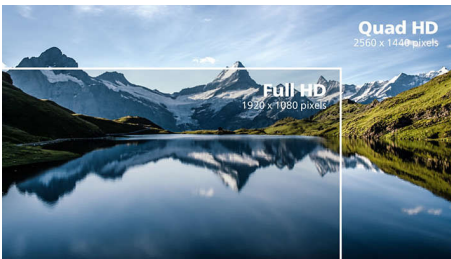

PHILIPS

LCD 顯示器

V 系列 27 吋 (68.6 厘米) , 2560 x 1440 (QHD)

產品特點

VA 顯示器

Philips VA LED 顯示採用進階多域垂直調準技術，為您提供超高且穩定的對比率，呈現更逼真亮麗的圖像。輕鬆應付標準辦公室應用，更特別適合相片、網絡瀏覽、電影、遊戲和高需求的圖形應用；更備有最佳的像素管理技術，帶給您 178/178 度超闊可視角度，顯示清脆細膩的圖像。

超高清圖像

這款 Philips 顯示器可呈現超高清 Quad HD 2560x1440 或 2560x1080 像素圖像。這款全新的顯示器運用高密度像素數的高效面板，配合 USB-C、Displayport、HDMI 等高頻寬來源，使您的圖像及圖形栩栩如生。無論是您的專業工作需要 CAD-CAM 解決方案的極致細緻資訊、使用 3D 圖形應用程式，還是處理大型試算表的金融精靈，Philips 顯示器同樣為您呈現超高清圖像。