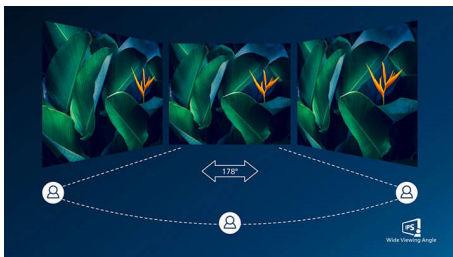

Každý den ekologičtější

- Ekologicky šetrný displej bez rtuti
- Materiály přátelské k životnímu prostředí vyhovují hlavním mezinárodním standardům

Vynikající kvalita obrazu

- SmartContrast pro bohaté detaily černé
- Displej 16:9 Full HD pro čistý obraz plný detailů
- Technologie širokého sledování IPS LED přináší přesný obraz i barvy
- Rozšířený, 31,5 palce, displej typu brilliant
- Herní režim SmartImage je optimalizován pro hráče
- Plynulé a nepřerušované hraní díky technologii AMD FreeSync™

PHILIPS

Přednosti

Technologie IPS

Displeje IPS využívají pokročilou technologii, která přináší zvláště široké úhly sledování 178/178 stupňů: displej lze tedy sledovat téměř z libovolného úhlu. Na rozdíl od standardních panelů TN poskytují displeje IPS pozoruhodně ostrý obraz se živoucími barvami, takže jsou ideální nejen pro fotografie, filmy a procházení internetu, ale lze je využít i pro profesionální aplikace, které za všech okolností vyžadují přesné barvy a konzistentní jas.