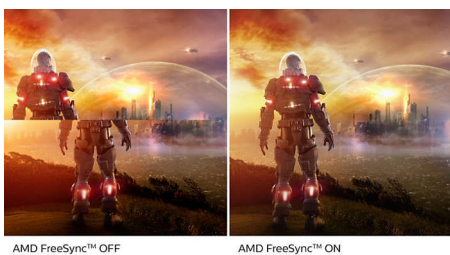

Mimořádně plynulé hraní

Hraní her by nemělo být volbou mezi trhaným nebo rozbitým obrazem. S novým monitorem Philips se vás toto týkat nebude. Získejte plynulý výkon bez obrazových artefaktů při libovolné snímkové frekvenci díky technologii AMD FreeSync™, plynulému obnovování a mimořádně krátké době odezvy.