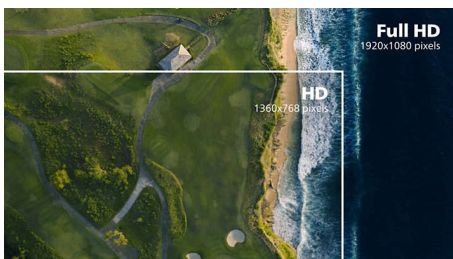

Displej 16:9 Full HD

Na kvalitě obrazu záleží. Běžné displeje poskytují kvalitu, ale vy očekáváte víc. Tento displej nabízí vylepšené rozlišení Full HD

1920 x 1080. Díky rozlišení Full HD zajišťujícímu ostrý detail a vysokému jasů vzniká neuvěřitelný kontrast a realistické barvy, které dodají obrazu na opravdovosti.