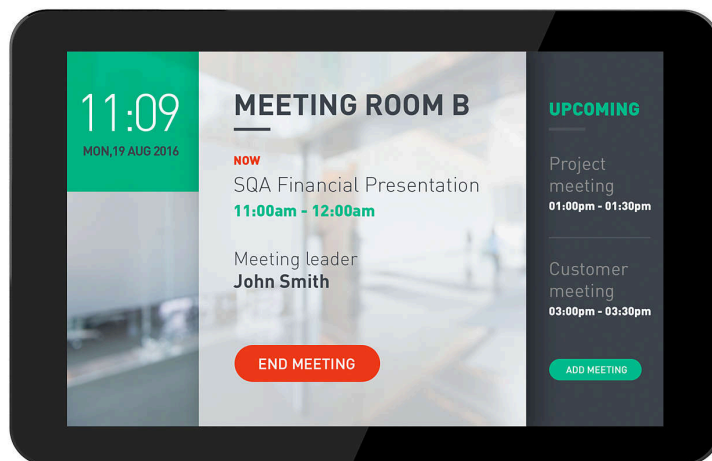

PHILIPS

Vícedotykový displej

Signage Solutions

10"

Se systémem Android

Vícedotykový

10BDL4551T

Velký výkon

Malý vícedotykový displej.

Od reklamy na regálech až po navigaci: tento mimořádně jasný vícedotykový chytrý displej je ideální, když jde především o místo. Všestranné řešení se snadnou vzdálenou správou obsahu. Technologie Power-over-Ethernet umožňuje flexibilní umístění

Všestranné systémové řešení

- Interní paměť. Nahrávejte obsah k okamžitému přehrávání
- Ploché rámeček, který se snadno čistí – menší povrch
- Flexibilní montáž: svisle, vodorovně i na stůl
- Aplikace TeamViewer Host. Ovládání a sdílení obrazovky na dálku

Bezproblémové nastavení. Absolutní kontrola.

- Provoz, sledování a údržba pomocí systému CMND & Control
- CMND & Create. Vyvíjejte a spouštějte vlastní obsah
- CMND & Deploy. Instalujte a spouštějte aplikace na dálku
- Snadná instalace díky technologii PoE+

Vynikající obraz. Dotyková obrazovka, která dobře reaguje.

- Výrazný kontrast. Vysoká čitelnost
- Displej plug-and-play s 5vícedotykovými body
- Integrovaná kamera a reproduktory
- Procesor Android SoC. Nativní a webové aplikace