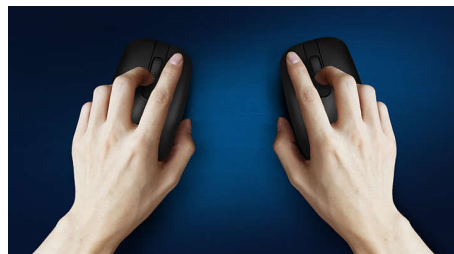

Projekt o wąskim profilu

Projekt o wąskim profilu doskonale prezentuje się na biurku

Płynne śledzenie optyczne

Śledzenie optyczne w wysokiej rozdzielczości zapewnia płynne sterowanie

Wygodna, ergonomiczna konstrukcja

Wygodna, ergonomiczna konstrukcja myszy zapewnia przyjemne użytkowanie

Możliwość obsługi przez osoby leworęczne

Kształt dopasowany do lewej i prawej ręki

Odporność na uderzenia

Wysoka trwałość klawiszy pozwala na miliony uderzeń