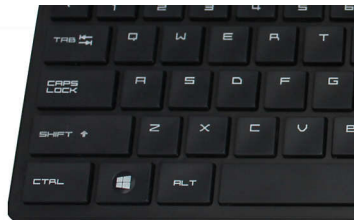

Niezawodność Philips

- Wysoka trwałość klawiszy pozwala na miliony uderzeń
- Odporność na wodę ułatwia czyszczenie i chroni przed przypadkowo rozlanym płynem

Wygodna i precyzyjna kontrola

- Kształt dopasowany do lewej i prawej ręki
- Wygodna, ergonomiczna konstrukcja myszy zapewnia przyjemne użytkowanie
- Śledzenie optyczne w wysokiej rozdzielczości zapewnia płynne sterowanie

PHILIPS

Zestaw klawiatura-mysz
3 przyciski Bezprzewodowa 2,4 GHz, Czujnik optyczny

SPT6324B/00

Zalety

Przyjazny układ klawiatury

Przyjazny układ klawiatury ułatwiający pisanie

Ciche pisanie

Niskoprofilowe klawisze zapewniające wygodne i ciche pisanie

Projekt o wąskim profilu

Projekt o wąskim profilu doskonale prezentuje się na biurku

Płynne śledzenie optyczne

Śledzenie optyczne w wysokiej rozdzielczości zapewnia płynne sterowanie

Wygodna, ergonomiczna konstrukcja