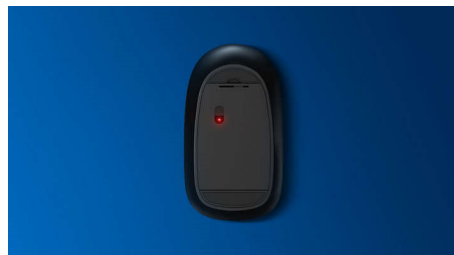

PHILIPS

Zestaw klawiatura-mysz
3 przyciski Bezprzewodowa 2,4 GHz, Czujnik optyczny

SPT6324B/00

Zalety

Przyjazny układ klawiatury

Przyjazny układ klawiatury ułatwiający pisanie

Ciche pisanie

Niskoprofilowe klawisze zapewniające wygodne i ciche pisanie

Projekt o wąskim profilu

Projekt o wąskim profilu doskonale prezentuje się na biurku

Płynne śledzenie optyczne

Śledzenie optyczne w wysokiej rozdzielczości zapewnia płynne sterowanie

Wygodna, ergonomiczna konstrukcja