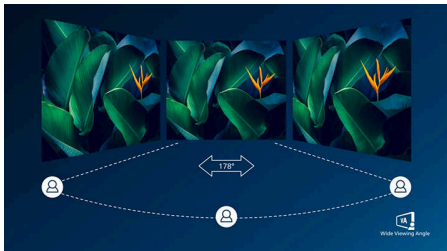

### Prijetno na pogled

- Način EasyRead omogoča branje kot na papirju
- Manjša utrujenosti oči s tehnologijo brez migetanja
- Način LowBlue za očem prijazno učinkovitost

## Zaslon VA

LED-zaslon VA Philips ima napredno tehnologijo za večdomensko navpično poravnavo, ki zagotavlja izjemno visoko statično kontrastno razmerje za izredno živahne in svetle slike. Zlahka zmore standardne pisarniške aplikacije in je idealen za fotografije, brskanje po spletu, filme, igre in zahtevne grafične aplikacije. Optimirana tehnologija za upravljanje slikovni pik omogoča izjemno širok 178-stopinjski kot gledanja in jasno sliko.