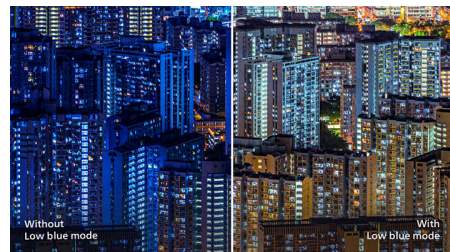

Način LowBlue

Raziskave kažejo, da lahko ultravijolični žarki poškodujejo oči, enako pa lahko to povzročijo tudi kratkovalovni žarki modre svetlobe iz zaslonov LED in sčasoma vplivajo na vid. Philipsov način LowBlue, ki je bil razvit za prijetno počutje, uporablja tehnologijo pametne programske opreme za zmanjšanje škodljive kratkovalovne modre svetlobe.