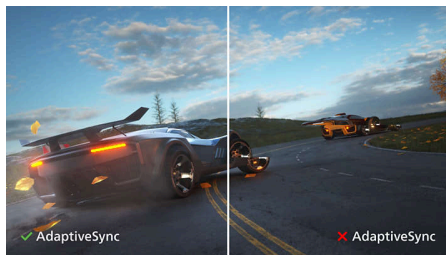

## Zaslon VA

LED-zaslon VA Philips ima napredno tehnologijo za večdomensko navpično poravnavo, ki zagotavlja izjemno visoko statično kontrastno razmerje za izredno živahne in svetle slike. Zlahka zmore standardne pisarniške aplikacije in je idealen za fotografije, brskanje po spletu, filme, igre in zahtevne grafične aplikacije. Optimirana tehnologija za upravljanje slikovni pik omogoča izjemno širok 178-stopinjski kot gledanja in jasno sliko.

## SmartContrast

SmartContrast je Philipsova tehnologija, ki analizira prikazano vsebino ter samodejno prilagaja barve in nadzira intenzivnost osvetljenega ozadja ter tako dinamično izboljša kontrast za najboljši prikaz digitalnih slik in videov ter za igranje iger, kjer se prikazujejo temni odtenki. Ko izberete varčevalni način, se kontrast prilagodi, osvetljeno ozadje pa se natančno nastavi za ustrezen prikaz vsakodnevnih pisarniških aplikacij in nižjo porabo energije.

## Tehnologija prilagodljive sinhronizacije

Pri igranju iger se ne bi smeli ukvarjati z izbiro med netekočim igranjem ali preskakovanjem slike. Tehnologija prilagodljive sinhronizacije, hitro osveževanje in izjemna odzivnost skoraj pri vseh hitrostih sličic omogočajo tekoče delovanje brez artefaktov.