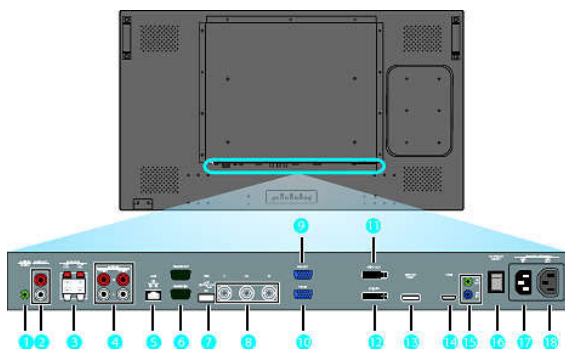

Podprta ločljivost zaslona

- Računalniški formati: 640 x 480, 60, 67, 72, 75 Hz,

- 800 x 600, 56, 60, 72, 75 Hz, 1024 x 768, 60 Hz, 1280 x 768, 60 Hz, 1280 x 800, 60 Hz, 1280 x 1024, 60 Hz, 1360 x 768, 60 Hz, 1366 x 768, 60 Hz, 1440 x 900, 60 Hz, 1600 x 1200, 60 Hz, 1920 x 1080, 60 Hz, 1920 x 1200, 60 Hz
- Video formati: 480i 60 Hz, 480p 60 Hz, 576p, 50 Hz, 576i 50 Hz, 720p, 50, 60 Hz, 1080i, 50, 60 Hz, 1080p, 50, 60 Hz

Dimenzije

- Debelina plošč: 20 mm
- Širina izdelka: 1080 mm
- Teža izdelka: 29 kg
- Višina izdelka: 625,2 mm
- Globina izdelka: 127 mm
- Širina izdelka (v palcih): 41,6 palec
- Višina izdelka (v palcih): 23,0 palec
- Stenski nosilec: 200 x 400 mm
- Globina izdelka (v palcih): 5,1 palec
- Teža izdelka (lb): 63,9 lb

Delovni pogoji

- Temperaturni razpon (med delovanjem): 0–40 °C
- MTBF: 60.000 ur
- Relativna vlažnost: 5–90 %

Dodatna oprema

- Priložena dodatna oprema: Daljinski upravljalnik, Baterije za daljinski upravljalnik, Napajalni kabel AC, Kabel VGA, Uporabniški priročnik na plošči CD-ROM, vodnik za hiter začetek
- Izbirna dodatna oprema: Namizno stojalo

Razno

- Jeziki prikaza na zaslonu: Angleščina, Francoščina, Nemščina, Italijanščina, Poljščina, Turščina, Ruščina, Poenostavljena kitajščina
- Garancija: Globalna 3-letna garancija
- Zakonske odobritve: CE, FCC, razreda B, UL/cUL, CCC, RoHS

Dimenzije embalaže

- EAN: 87 12581 65062 9
- Število priloženih izdelkov: 1
- Vrsta embalaže: Karton

Datum izdaje 2024-03-30

Različica: 4.8.1

EAN: 87 12581 65062 9

© 2024 Koninklijke Philips N.V.
Vse pravice pridržane.

Specifikacije se lahko spremenijo brez predhodnega obvestila. Blagovne znamke so v lasti podjetja Koninklijke Philips N.V. ali drugih lastnikov.

www.philips.com