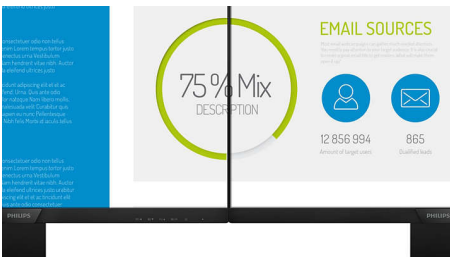

## Tehnologie IPS

Afișajele IPS utilizează o tehnologie avansată care oferă unghiuri extralarge de vizionare, de 178/178 de grade, făcând posibilă vizualizarea afișajului din aproape orice unghi. Spre deosebire de panourile TN standard, afișajele IPS oferă imagini remarcabil de clare în culori vii, ceea ce le face ideale nu numai pentru vizualizarea de fotografii, vizionarea de filme și navigarea pe web, dar și pentru aplicații profesionale care necesită un nivel înalt de acuratețe a culorilor și luminozitate uniformă în orice moment.

## Afișaj 16:9 Full HD

Calitatea imaginii contează. Afișajele obișnuite oferă calitate, dar îți dorești mai mult. Acest afișaj are rezoluție Full HD 1920 x 1080. Cu Full HD pentru detalii clare îmbinate cu luminozitate mare, contrast incredibil și culori realiste care compun o imagine reală.

## Margine extrem de îngustă

Noile afișaje Philips dispun de margini extrem de înguste permițând distrageri minime și

dimensiunea de vizionare maxim posibilă. Special conceput pentru configurarea tip cadru sau cu multi-afișaj, cum ar fi jocurile, designul grafic și aplicațiile profesionale, afișajul extrem de îngust îți dă sentimentul că utilizezi un singur ecran mare.