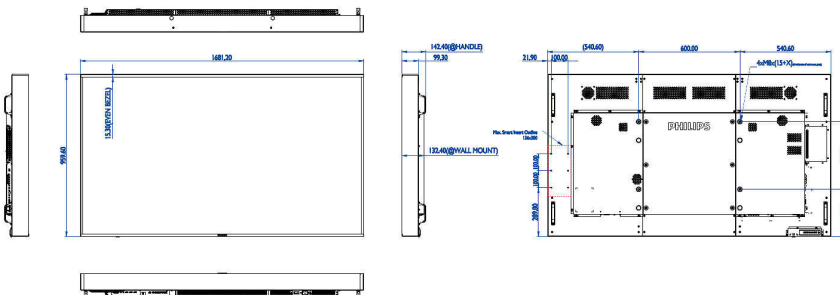

Miljøkrav ved bruk

- Høyde over havet: 0 ~ 3000 m
- Temperaturområde (drift): 0 ~ 40 °C
- MTBF: 50 000 time(r)
- Relativ luftfuktighet: 20 ~ 80 %
- Temperaturområde (lagring): -20 ~ 60 °C

Multimedieprogrammer

- USB-avspilling, video: M2TS, M4V, MK3D, MKV, MP4, MPEG, MPG, MTS, TS, TTS, VOB, WMV
- USB-avspilling, bilde: BMP, GIF, JPEG, PNG
- USB-avspilling, lyd: AAC, AIF, AIFF, ASF, LPCM, M3U, M4A, MP3, MP4, WAV, WMA, PLS

Tilbehør

- Vedlagt tilbehør: Nettledning, Batterier til fjernkontroll, Fjernkontroll, RS232-kabel, HDMI-kabel, IR-sensorkabel (1,8 m), Hurtigstartveiledning, VGA-kabel
- Vedlagt tilbehør: RS232-kabel til seriekobling
- Ekstra utstyr: Bevegelsessensor med infrarødt lys (CRD41)

Diverse

- Visningspråk på skjermen: Engelsk, Fransk, Tysk, Italiensk, Polsk, Russisk, Spansk, Tyrkisk, Forenklet kinesisk, Tradisjonell kinesisk, Arabisk, Japansk, Portugisisk
- Garanti: Tre års garanti
- Juridiske godkjenninger: CE, BSMI, CB, FCC, klasse B, EAC, EnergyStar 7.0, PSB, UL

Utgivelsesdato
2024-03-29

Versjon: 6.0.1

EAN: 87 12581 74653 7

© 2024 Koninklijke Philips N.V.
Alle rettigheter forbeholdt.

Spesifikasjonene kan endres uten varsel. Varemerker tilhører Koninklijke Philips N.V. eller deres respektive eiere.

www.philips.com