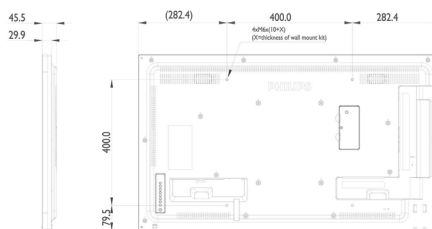

Voorwaarden voor een goede werking

- Hoogte: 0 ~ 3000 m
- Temperatuurbereik (in bedrijf): 0 ~ 40 °C
- MTBF: 50.000 uur
- Relatieve vochtigheid: 20 ~ 80 %
- Temperatuurbereik (opslag): -20 ~ 60 °C

Multimediatoepassingen

- Video afspelen via USB: MKV, MP4, TS, 3GP, AVI, FLV, MOV
- Foto's bekijken via USB: BMP, GIF, JPEG, JPG, PDF, PNG
- Audio afspelen via USB: AAC, M4A, MP3, WMA, MP1, MP2

Interne speler

- CPU: Quad Core Cortex A9 1,8 GHz
- GPU: ARM Mali400 Quad Core 533 MHz
- Geheugen: 2 GB DDR3
- Opbergen: 16 GB EMMC

Accessoires

- Meegeleverde accessoires: Afstandsbediening, Batterijen voor afstandsbediening, Snelstartgids, RS232-kabel, AC-netsnoer
- Meegeleverde accessoires: Randbevestigingsset (1)-2 stuks, Randbevestigingsset (2)-1 stuk, RS232

- daisy-chain-kabel, Logo-gids, Schroef (x8)
- Standaard: Universele standaard (groot formaat) (optioneel)

Diversen

- Taalversies in beeldschermmenu: Engels, Frans, Duits, Spaans, Pools, Turks, Russisch, Italiaans, Vereenvoudigd Chinees, Traditioneel Chinees, Arabisch, Japans
- Garantie: 3 jaar garantie
- Officiële goedkeuringen: CE, FCC, klasse B, UL/cUL, CCC, C-Tick, RoHS, GOST, BSMI, CB, J-Moss, PSE, VCCI

Publicatiedatum
2024-03-23

Versie: 9.0.1

EAN: 87 12581 74101 3

© 2024 Koninklijke Philips N.V.
Alle rechten voorbehouden.

Specificaties kunnen zonder voorafgaande kennisgeving worden gewijzigd. Handelsmerken zijn het eigendom van Koninklijke Philips N.V. en hun respectieve eigenaren.

www.philips.com