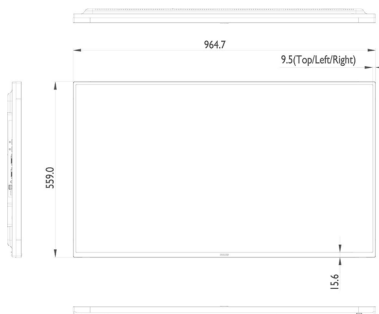

Voorwaarden voor een goede werking

- Hoogte: 0 ~ 3000 m
- Temperatuurbereik (in bedrijf): 0 ~ 40 °C
- MTBF: 50.000 uur
- Relatieve vochtigheid: 20 ~ 80 %
- Temperatuurbereik (opslag): -20 ~ 60 °C

Multimediatoepassingen

- Video afspelen via USB: MKV, MP4, TS, 3GP, AVI, FLV, MOV
- Foto's bekijken via USB: BMP, GIF, JPEG, JPG, PDF, PNG
- Audio afspelen via USB: AAC, M4A, MP3, WMA, MP1, MP2

Interne speler

- CPU: Quad Core Cortex A9 1,8 GHz
- GPU: ARM Mali400 Quad Core 533 MHz
- Geheugen: 2 GB DDR3
- Opbergen: 16 GB EMMC

Accessoires

- Meegeleverde accessoires: Afstandsbediening, Batterijen voor afstandsbediening, Snelstartgids, RS232-kabel, AC-netsnoer
- Meegeleverde accessoires: Randbevestigingsset (1)-2 stuks, Randbevestigingsset (2)-1 stuk, RS232

- daisy-chain-kabel, Logo-gids, Schroef (x8)
- Standaard: Universele standaard (groot formaat) (optioneel)

Diversen

- Taalversies in beeldschermmenu: Engels, Frans, Duits, Spaans, Pools, Turks, Russisch, Italiaans, Vereenvoudigd Chinees, Traditioneel Chinees, Arabisch, Japans
- Garantie: 3 jaar garantie
- Officiële goedkeuringen: CE, FCC, klasse B, UL/cUL, CCC, C-Tick, RoHS, GOST, BSMI, CB, J-Moss, PSE, VCCI

Publicatiedatum
2024-03-23

Versie: 9.0.1

EAN: 87 12581 74101 3

© 2024 Koninklijke Philips N.V.
Alle rechten voorbehouden.

Specificaties kunnen zonder voorafgaande kennisgeving worden gewijzigd. Handelsmerken zijn het eigendom van Koninklijke Philips N.V. en hun respectieve eigenaren.

www.philips.com