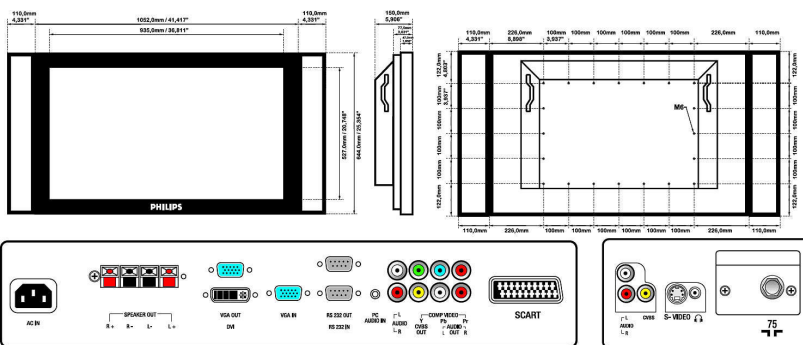

Effekt

- Strömförsörjning: Inbyggt, 90-264 V växelström, 50/60 Hz
- Förbrukning (aktivt läge): typ. 140 W (PC), 220 W (TV)
- Viloläge: $\leq 3\text{ W}$

Bildskärmsupplösningar som stöds

- Datorformat: 640 x 480, 60, 75 Hz, 720 x 400, 70 Hz, 800 x 600, 60, 75 Hz, 1024 x 768, 60, 75 Hz, 1 280 x 768, 60 Hz, 1360 x 768, 60 Hz
- Videoformat: 480i, 60 Hz, 480 bpkt, 60 Hz, 576 bpkt, 50 Hz, 576i, 50 Hz, 720p, 50, 60Hz, 1080i, 50, 60Hz

Mått

- Vikt: 31 kg
- Bredd (tum): 42,42 tum
- Höjd (tum): 25,76 tum
- Djup (tum): 5,91 tum
- Produktvikt (i lbs): 68,34 lb
- Relativ luftfuktighet: 5 % - 90 %
- MTBF: 50 000 timmar
- Djup (utan sockel och högtalare): 150 mm
- Höjd (utan sockel och högtalare): 644 mm
- Bredd (utan sockel och högtalare): 1052 mm
- Bredd (med högtalare): 1272 mm
- Bredd (med högtalare) (tum): 50.079 tum
- Temperatur (drift): 0 °C till +35 °C

Tillbehör

- Tillbehör som medföljer: Högtalare (v/h), Bordsstativ (0,6 m), DVI-D-kabel, VGA-kabel, Fjärrkontroll, Batteri, AC-nätkabel
- Extra tillbehör: PAL-mottagarbox BPL4221R1, Takmontering BM04111 & BM01111, Fast väggmontering BM02111, Flexibel väggmontering BM04111+BM02212
- Bruksanvisning på CD-skiva

Övrigt

- Infattning: silver
- Garanti: Europa: 3 år – på plats, APMEA: 1 år

Publiceringsdatum
2024-03-30

Version: 6.0.10

EAN: 87 10895 89599 6

© 2024 Koninklijke Philips N.V.
Med ensamrätt.

Specifikationerna kan ändras utan föregående meddelande. Alla varumärken tillhör Koninklijke Philips N.V. eller sina respektive ägare.

www.philips.com