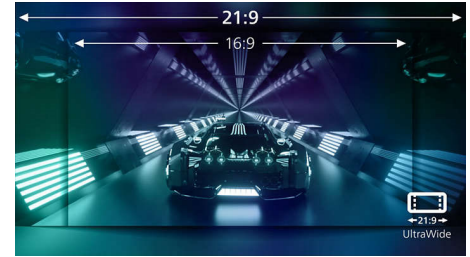

Kristallklare UltraWide-Bilder

Diese hochmodernen Philips Monitore bieten kristallklare Vierfach-HD-UltraWide-Bilder mit 3.440 x 1.440 Pixeln. Dank der Hochleistungsanzeigen mit einer hohen Pixeldichte und 178/178 breiten Betrachtungswinkeln erwecken diese neuen Monitore Ihre Bilder und Grafiken zum Leben. Das UltraWide-Bildformat 21:9 ermöglicht höhere Produktivität mit mehr Platz für die gleichzeitige Anzeige nebeneinander und mehr sichtbare Tabellenspalten. Egal, ob Sie hohe Ansprüche an detaillierte Daten für professionelle CAD-CAM-Lösungen stellen oder mit riesigen Tabellenkalkulationen arbeiten, Monitore von Philips liefern stets kristallklare Bilder.