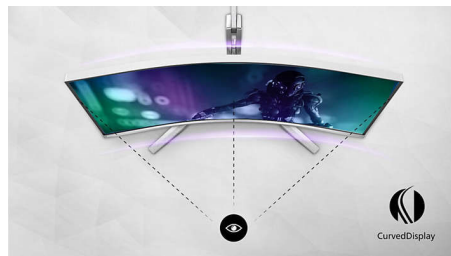

Geschwungenes Monitordesign

Desktop-Monitore bieten eine persönliche Benutzererfahrung, für die sich ein geschwungenes Design gut eignet. Der geschwungene Bildschirm sorgt für einen angenehmen, subtilen Effekt, der Sie in den Fokus rückt.