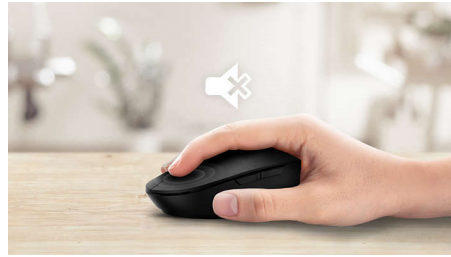

Verminderd klikgeluid

Verminderd klikgeluid voor een stille en comfortabele ervaring