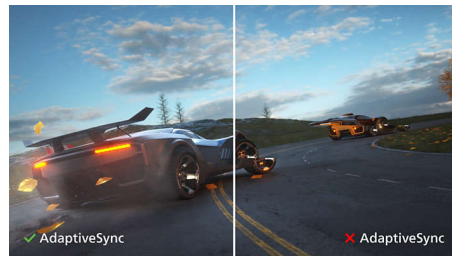

Τεχνολογία Adaptive-Sync

Η αστάθεια παιχνιδιού και τα κατεστραμμένα καρέ δεν αρμόζουν στο gaming. Παιζτε με σταθερή απόδοση και χωρίς σφάλματα σχεδόν σε οποιοδήποτε ρυθμό καρέ χάρη στην τεχνολογία συγχρονισμού Adaptive-Sync και απολαύστε ομαλή και γρήγορη ανανέωση καθώς και εξαιρετικά γρήγορο χρόνο απόκρισης.