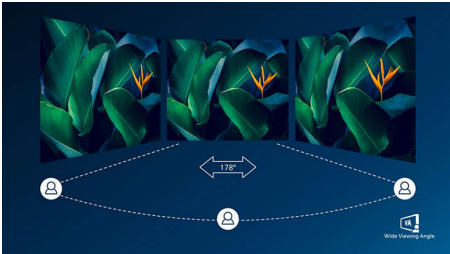

Philips
Geschwungener Full-HD
LCD-Monitor

E-Line
68,6 cm (27")
1.920 x 1.080 (Full HD)

272E1CA

Einfach mitreißend

Das 68,6 cm (27 ") große Display des geschwungenen E-Line bietet ein besonders beeindruckendes Erlebnis im eleganten Design. Erleben Sie gestochen scharfe Full-HD-Bilder und einwandfreie Action-Szenen mit der AMD FreeSync-Technologie.

PHILIPS

Geschwungener Full-HD LCD-Monitor
E-Line 68,6 cm (27"), 1.920 x 1.080 (Full HD)

272E1CA/00

Besonderheiten

Geschwungenes Monitor-Design

Desktop-Monitore bieten eine persönliche Benutzererfahrung, für die sich ein geschwungenes Design gut eignet. Der geschwungene Bildschirm sorgt für einen angenehmen, subtilen Effekt, der Sie in den Fokus rückt.

VA-Monitor

Der Philips VA-LED-Monitor verwendet eine erweiterte Multi-Domain Vertical Alignment-Technologie, wodurch Sie statische Kontrastverhältnisse für besonders lebendige und helle Bilder erhalten. Herkömmliche Büro-Anwendungen werden mit Leichtigkeit angezeigt, besonders geeignet ist er aber für Fotos, das Surfen im Internet, Filme, Spiele und anspruchsvolle Grafikanwendungen. Dank der optimierten Pixelverwaltungstechnologie haben Sie einen extra breiten Betrachtungswinkel von 178/178 Grad, der gestochen scharfe Bilder ermöglicht.