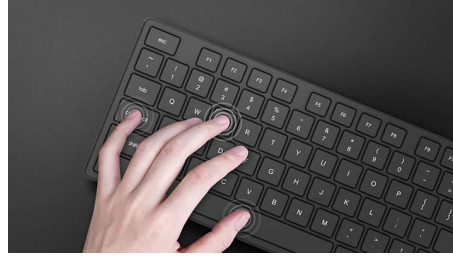

สามารถกดปุ่มได้ 50 ล้านครั้ง

ต้องใช้เวลานานเท่าไรกว่าจะกดปุ่มได้ครบ 50
ล้านครั้ง คำตอบคือนานมาก

แป้นพิมพ์ที่คุณคุ้นเคยและน่าเชื่อถือนี้สร้างขึ้น
มาให้ทำงานได้อย่างยาวนานโดยยังคงประสิทธิ
ภาพด้านการทำงานอย่างรวดเร็ว