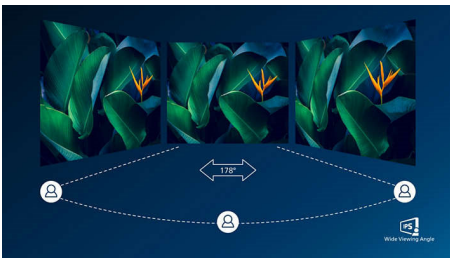

Philips Monitor
LCD-monitor met USB-C-
dock

S Line
68,6 cm (27")
1920 x 1080 (Full HD)

273S1

Vereenvoudig uw aansluitingen

met USB-C-monitor met dock

De USB-C-monitor van Philips maakt een einde aan kabelwirwar. Met slechts één USB-C-kabel kunt u tegelijkertijd van FHD-beeld genieten en een laptop opladen. Uw ogen raken minder snel vermoeid dankzij functies zoals koppeling van meerdere schermen en TÜV-gecertificeerd kijkcomfort.

Geweldige prestaties

- IPS LED-technologie met extra breed scherm voor beeld- en kleurnauwkeurigheid
- 16:9 Full HD-scherm voor extreem scherpe beelden

PHILIPS

Kenmerken

USB type-C-aansluiting

Dit Philips-scherm heeft een ingebouwd USB type-C-basisstation met stroomvoorziening. Dankzij het slimme en flexibele energiebeheer kunt u uw compatibele* laptop rechtstreeks en snel opladen. Met de slanke, omkeerbare USB-C-aansluiting kunt u gemakkelijk docken met één kabel. Maak het uzelf gemakkelijker door al uw randapparatuur zoals toetsenbord, muis en uw RJ-45-ethernetkabel op het basisstation van de monitor aan te sluiten. U kunt video's met hoge resolutie bekijken en supersnel data doorsturen terwijl u uw notebook oplaadt en een boost geeft.

IPS-technologie

IPS-schermen maken gebruik van een geavanceerde technologie waardoor u kunt genieten van een extra brede kijkhoek van 178/178 graden. Hierdoor kunt u het scherm vanuit bijna elke hoek zien. De IPS-schermen bieden, in tegenstelling tot de normale TN-panels, scherpe beelden met levendige kleuren. Niet alleen ideaal voor het bekijken van foto's, het afspelen van films en het surfen op internet, maar ook voor professionele toepassingen waarbij kleurnauwkeurigheid en constante helderheid zeer belangrijk is.