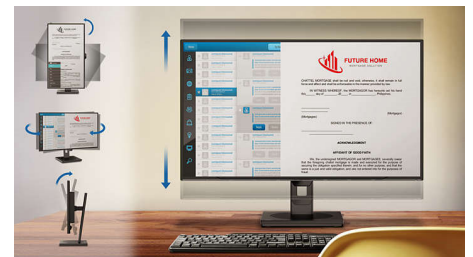

EasyRead-modus

EasyRead-modus voor lezen zoals van papier

SmartErgoBase

De SmartErgoBase-monitorvoet biedt ergonomisch kijkcomfort en kabelbeheer. De voet kan in verschillende hoeken worden gedraaid en gekanteld voor maximaal comfort. De in hoogte verstelbare standaard zorgt voor een optimale kijkhoogte om de fysieke ongemakken van een lange werkdag te verminderen. Het kabelbeheersysteem voorkomt dat kabels in de knoop raken, zodat uw werkplek er netjes en professioneel uitziet.