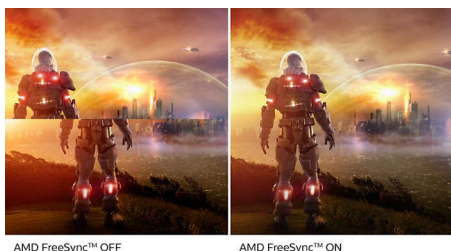

AMD FreeSync™ Premium

A szaggatott játékmenetnek vagy a szaggatott képnek nem kellene feltétlenül a játék velejárójának lennie. Az AMD FreeSync™ Premium a komoly játékosoknak akadozásmentes, folyamatos játék élményét nyújtja, csúcsteljesítmény mellett. Nincsenek kompromisszumok, magabiztos játék nagy frissítési gyakorisággal, alacsony képkockasebesség-kompenzációval és alacsony késleltetéssel.