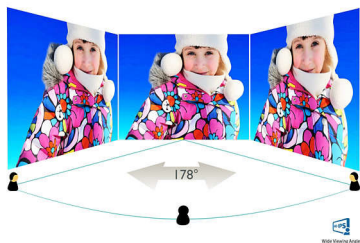

Особенности

Технология AH-IPS

В дисплеях AH-IPS используется прогрессивная технология, обеспечивающая широкий угол обзора 178/178 градусов для просмотра практически под любым углом. По сравнению со стандартными TN-панелями, дисплеи AH-IPS обеспечивают значительно более высокую четкость изображения и яркие цвета, что делает их идеальным решением не только для просмотра фотографий, фильмов и веб-сайтов, но также и для работы в профессиональных приложениях, где требуется точная передача цвета и яркости.