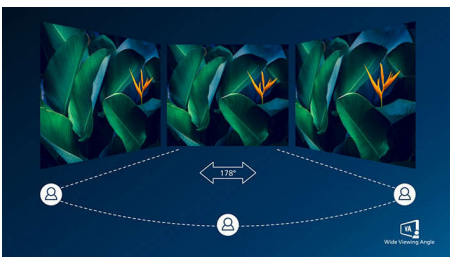

VA-skärm

Philips VA LED-skärm har den avancerade tekniken Multi-domain Vertical Alignment, som ger superhöga statiska kontrastförhållanden för extra levande och klar bild. Vanliga kontorsprogram hanteras

enkelt, men den är särskilt väl lämpad för foton, surfning på nätet, filmer, spel och krävande grafik. Den optimerade tekniken för pixelhantering ger en extra vid betraktningvinkel på 178/178 grader, vilket ger kristallklar bild.