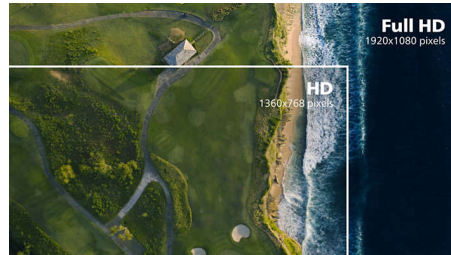

16:9 Full HD-skärm

Bildkvalitet är viktigt. Vanliga skärmar har kvalitet, men du vill ha mer. Denna skärm har förbättrad Full HD-upplösning på 1920 x 1080 för skarpa detaljer, hög ljusstyrka, otrolig kontrast och realistiska färger som ger en verklighetstrogen bild.