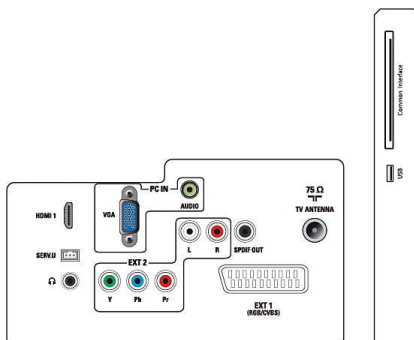

Тюнер/прием/передача

- Вход антенны: Коаксиальный кабель 75 Ом (IEC75)

Дата выпуска 2024-04-05

Версия: 1.0.1

EAN: 87 12581 65798 7

© 2024 Koninklijke Philips N.V.
Все права защищены.

Характеристики могут меняться без предварительного уведомления. Торговые марки являются собственностью Koninklijke Philips N.V. или соответствующих владельцев.