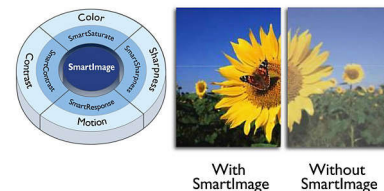

Цифровой ТВ-тюнер

Цифровой телетюнер, встроенный в монитор, для приема высококачественного телесигнала из разных источников.

Full HD 1920x1080p ЖК-дисплей

ЖК-дисплей Full HD имеет разрешение 1920x1080p — самое высокое из всех разрешений HD-источников, обеспечивающее изображение наилучшего качества. Это настоящий дисплей будущего, который может принимать сигналы с разрешением 1080p со всех источников, включая самые современные, такие как Blu-ray и современные игровые приставки HD. Значительно улучшенная обработка сигнала позволяет поддерживать его более высокое качество и разрешение. Все это создает великолепное изображение с прогрессивной разверткой без мерцания и потрясающими цветами и яркостью.

Формат SmartContrast 20 000 000:1

Вам необходим ЖК-дисплей с высочайшей контрастностью и яркостью изображения? Современные средства обработки видео в сочетании с уникальной технологией приглушения и усиления подсветки от Philips обеспечивают невероятную реалистичность. SmartContrast усиливает контрастность и гарантирует превосходную передачу черного цвета, а также всех темных оттенков и областей. Это создает яркое реалистичное изображение с высоким контрастом и яркими, живыми цветами.

SmartPicture

SmartPicture — это уникальная современная технология Philips, позволяющая анализировать отображаемое содержимое на экране для оптимизации характеристик дисплея. Удобный для пользователя интерфейс предоставляет выбор различных режимов, таких как "Офис", "Графика", "Развлечения", "Экономичный" и т. д. в соответствии с используемым приложением. В зависимости от