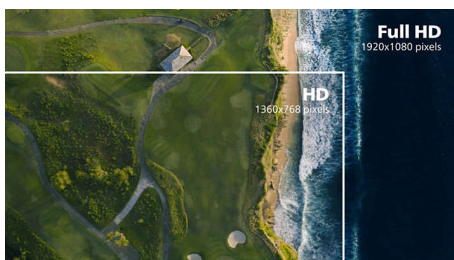

Дисплей 16:9 Full HD

Качество изображения играет важную роль. Обычные дисплеи обеспечивают неплохое качество изображения, однако не на самом высоком уровне. Этот дисплей оснащен улучшенным разрешением Full HD 1920 x 1080: четкая детализация в сочетании с высокой яркостью, удивительной контрастностью и реалистичной цветопередачей — естественное изображение словно оживает на глазах.