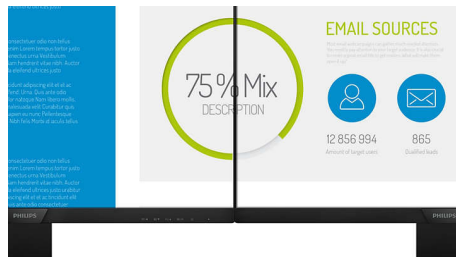

Тонкая рамка

Новый дисплей Philips оснащен тонкой рамкой. Она практически незаметна и максимально увеличивает область просмотра. Дисплеи с ультратонкой рамкой особенно подходят для работы в многоэкранном режиме с такими приложениями, как игры, профессиональные приложения для графического дизайна и другие — создается впечатление, будто вы смотрите на один большой экран.