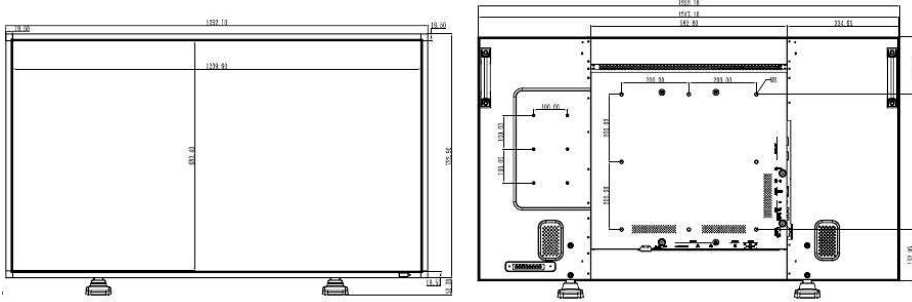

Technické údaje

Obraz/Displej

- Diagonálny rozmer obrazovky (metrický): 140 cm
- Diagonálny rozmer obrazovky (v palcoch): 55 palec
- Pomer strán: 16:9
- Rozlíšenie panela: 1920 x 1080p
- Odstup pixelov: 0,63 x 0,63 mm
- Optimálne rozlíšenie: 1920 x 1080 pri 60 Hz
- Jas: 700 cd/m²
- Farby displeja: 1,06 miliardy farieb
- Pomer kontrastu (typický): 1300:1

- Čas odozvy (typický): 10 ms
- Uhol zobrazenia (horizontálny): 178 stupeň
- Uhol zobrazenia (vertikálny): 178 stupeň
- Dokonalejšie zobrazenie: Komprimovanie pohybu 3/2 - 2/2, 3D hrebeňový filter, Komp. zabr. preklad. pohybu, Progressívne riadkovanie, 3D zabr. prekl. MA, Dynamické zdokonalenie kontrastu
- Technológia displeja: 120 Hz panel

Pripojiteľnosť

- PC: Vstup VGA D-Sub 15HD, Výstup VGA D-Sub

15HD, DVI-D x 1, RS232 D-Sub9, Výstup RS232 D-sub9, Počítačový zvukový vstup 3,5 mm x 1, RJ45

- vstup AV: HDMI x1, Zvukový (L/P) x 2, Komponentný (BNC) x1
- Výstup AV: Zvukový (L/P) x 1
- Iné pripojenia: Display Port, USB, Výstup AC, Konektor pre externý reproduktor

Vybavenie a vlastnosti

- Umiestnenie: Na výšku, Na šírku