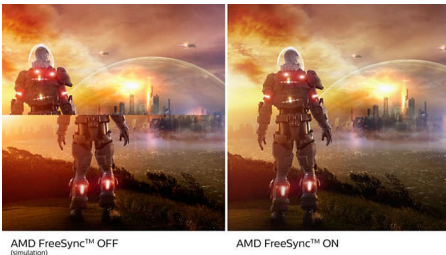

Störungsfreies Gaming

Beim Gaming sollte man sich nicht zwischen abgehackter Spielwiedergabe oder gestörten Frames entscheiden müssen. Dank des neuen Philips Monitors gehören diese Probleme der Vergangenheit an. Erhalten Sie dank AMD FreeSync™ Technologie flüssige, störungsfreie Leistung bei jeder Bildrate, schnelle Bildschirmaktualisierung ohne Unterbrechungen sowie eine extrem kurze Reaktionszeit.