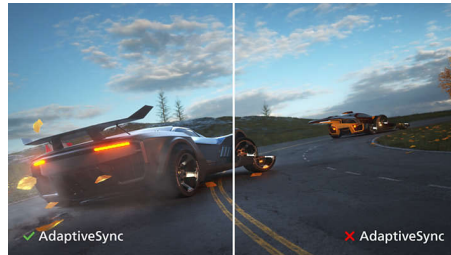

PHILIPS

Repere

Afișaj VA

Afișajul cu LED VA de la Philips utilizează o tehnologie avansată de aliniere verticală pe mai multe domenii care îți oferă un raport de contrast static foarte înalt pentru imagini foarte vii și luminoase. Pentru că aplicațiile standard de birou sunt manevrate cu ușurință, este adecvat în mod special pentru fotografii, navigare pe web, filme, jocuri și aplicații grafice solicitante. Tehnologia optimizată de gestionare a pixelilor îți oferă unghiuri extralargi de vizionare de 178/178 grade, rezultând imagini foarte clare.

SmartContrast

SmartContrast este o tehnologie Philips care analizează conținutul pe care îl afișezi, reglând automat culorile și controlând intensitatea luminii de fundal pentru îmbunătățirea dinamică a contrastului, în vederea obținerii celor mai bune imagini digitale și clipuri video sau pentru jocurile în care sunt afișate nuanțe întunecate. La selectarea modului Economic, contrastul este ajustat, iar iluminarea de fundal este reglată fin pentru afișarea precisă a aplicațiilor zilnice de birou și pentru un consum redus de energie.

Tehnologie de sincronizare adaptivă

Jocurile nu ar trebui să presupună o alegere între redare sacadată și cadre întrerupte. Obține performanțe fluide, fără artefacte, practic la orice rată de cadre cu tehnologia de sincronizare adaptivă, reîmprospătarea lină și rapidă și timpul de răspuns ultrarapid.