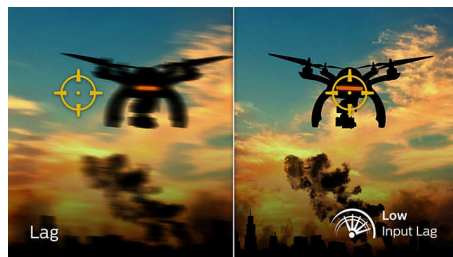

Mängude 165 Hz kaadrisagedus

Kui teile meeldib mängida ja võistelda, vajate ekraani, mis ei hanguks ja oleks eriti sujuva pildiga. See Philipsi ekraan loob ekraanipilti kiirusega kuni 165 korda sekundis, mis on tavalisest ekraanist oluliselt tõhusam. Väiksem kaadrisagedus paneb tegelased ühest kohast teise „hüppama“, muutes nad raskesti tabatavaks. 165 Hz kaadrisagedus loob aga pildi, mille abil saate jälgida vaenlaste liikumist eriti sujuvalt, mis muudab ka nende tabamise kergemaks. Tänu üliväikesele sisendviivitusele ja katkematule pildile on see Philipsi ekraan ideaalne mängupartner

1 ms MPRT kiire reaktsiooniaeg

MPRT (motion picture response time) (liikuva pildi reaktsiooniaeg) on intuiitsem viis kirjeldada ekraani reaktsiooniaega. See viitab otseselt ajale, mis kulub hägusa müra asemel selge pildi kuvamisele. Philipsi mängurimontori pakub 1 ms MPRT reaktsiooniaega, mis eemaldab liikumisest tingitud hägu ning tagab selgema ja täpsema pildi, muutes teie mängukogemuse paremaks. Parim valik põnevate ja liikumist täis mängude jaoks.

Väike sisendviivitus

Sisendviivitus tähendab aega, mis kulub tegevuse teostamiseks ühendatud seadmes ja selle tulemuse nägemiseks ekraanil. Väike sisendviivitus vähendab ajalist viivitust käskluse edastamisel seadmest monitori, parendab oluliselt liikumistundlike videomängude mängimist (eriti oluline kiire loomuga võistlusmängude puhul).