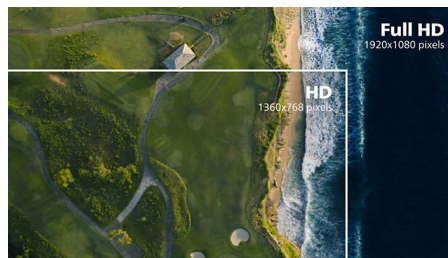

16:9 Full HD-scherm

Beeldkwaliteit is belangrijk. Normale schermen leveren kwaliteit, maar u verwacht meer. Dit display beschikt over een geavanceerde Full HD-resolutie van 1920 x 1080. Full HD zorgt voor scherpe details met hoge helderheid, ongelooflijk contrast en realistische kleuren dus verwacht levensechte beelden.