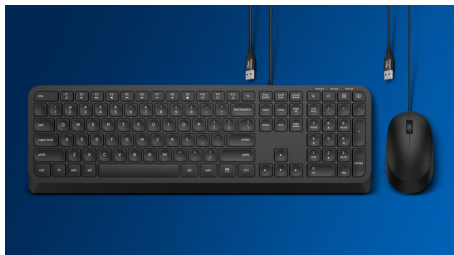

Philips 2000 series
Kabelová klávesnice

Systém Plug and Play

Multimediální zkratky
Vysoká spolehlivost

SPK6207B

Jednoduchost kabelu, kompaktní design

Tato odolná klávesnice zvládne miliony úhozů. Kromě dlouhé životnosti funguje také prostřednictvím kabelového připojení přes USB 2.0, čímž pro vás zajistí nekončící produktivitu.

Design, který podtrhuje styl a výkon

- Stylový design, úhledné zapojení
- Mimořádně citlivé klávesy jsou příjemné a nabízejí skvělý výkon

Navrženo pro výkon

- Pohodlné multimediální zkratky

PHILIPS

Přednosti

Plug-and-play

Jednoduchá kabelová připojení USB typu plug-and-play

Vyšší odolnost kláves

Díky vyšší odolnosti vydrží klávesy miliony stisknutí

Moderní design

Design byl po několika kolech uživatelského průzkumu přizpůsoben tak, aby byl ergonomický, stylový, tenký a šetřil místo.

Specifikace

Technické údaje

- Typ výrobku: kabelová klávesnice
- Typové provedení: Ergonomický a stylový design
- Možnosti připojení: Kabelové USB 2.0
- Materiál čelního panelu: Plastový čelní panel
- Barva čelního panelu: Černá
- Klávesy: 110 kláves
- Životnost klávesy: 10 milionů stisknutí
- Typ povrchu: Matný
- Požadavek na ovladač: Bez ovladače