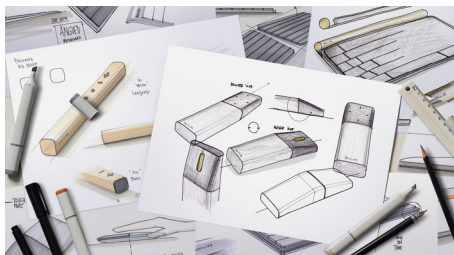

Plug-and-play

Jednoduchá kabelová připojení USB typu plug-and-play

Vyšší odolnost kláves

Díky vyšší odolnosti vydrží klávesy miliony stisknutí

Moderní design

Design byl po několika kolech uživatelského průzkumu přizpůsoben tak, aby byl ergonomický, stylový, tenký a šetřil místo.

multimediální zkratky

Díky multimediálním zkratkám můžete snadno přepínat mezi hudbou, hlasitostí nebo ovládáním videa. To vše jedním kliknutím.

Laserem vyryté klávesy

Laserem vyryté klávesy vypadají skvěle, snadno se čtou a déle vydrží. Jedná se o prémiovou volbu.