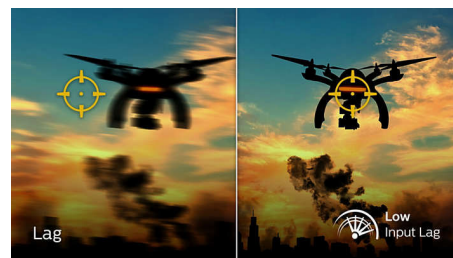

Malo kašnjenje na ulazu

Kašnjenje na ulazu predstavlja vremenski period između obavljanja radnje pomoću

povezanog uređaja i prikazivanja rezultata na ekranu. Malo kašnjenje na ulazu skraćuje vreme između unosa komande na uređaju i prikazivanja na monitoru, čime se značajno poboljšava doživljaj igranja igara osetljivih na „trzanje“, što je naročito važno onima koji igraju dinamične, takmičarske igre.