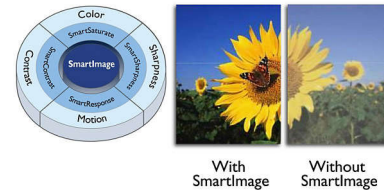

Digital TV-mottagare

En digital TV-mottagare som är inbyggd i skärmen tar emot och visar TV-signaler från olika källor i hög kvalitet.

LCD-skärm med Full HD, 1920 x 1080p

Full HD-skärmen har en widescreen-upplösning på 1920 x 1080p. Det är den högsta upplösningen för HD-källor för bästa möjliga bildkvalitet. Den är helt framtidssäkrad eftersom den har funktioner för 1080p-signaler från alla källor, inklusive de senaste som Blu-ray och avancerade HD-spelkonsoler. Signalbearbetningen har uppgraderats för att fungera med den här mycket högre signalkvaliteten och -upplösningen. Bilderna blir fantastiska och flimmerfria med Progressive Scan, optimal ljusstyrka och suveräna färger.

SmartContrast-förhållande 20 000 000:1

Du vill ha den LCD-TV som ger bäst kontrast och de mest levande bilderna. Philips avancerade videohantering kombinerat med unik extrem nedtoningsteknik och bakgrundsljusstärkningsteknik resulterar i levande bilder. SmartContrast ökar kontrasten med utmärkt svärta och precis återgivning av mörka nyanser och färger. Det ger en ljusstark och levande bild med hög kontrast och levande färger.

SmartPicture

SmartPicture är en exklusiv, banbrytande Philips-teknik som analyserar innehåll som visas på skärmen och ger dig optimerade skärmprestanda. Det användarvänliga gränssnittet ger dig möjlighet att välja olika lägen som kontor, bild, underhållning, ekonomi osv., beroende på vilket program som används. Utifrån ditt val optimerar SmartPicture dynamiskt kontrast, färgmättnad och bild- och videoskärpa för ultimata skärmprestanda – allt i realtid med en enda knapptryckning!