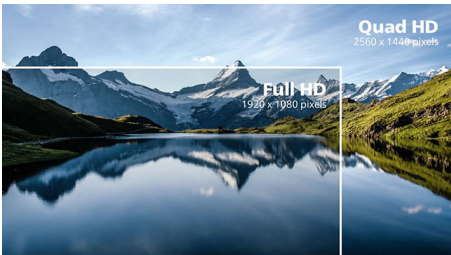

Imágenes cristalinas

Estas pantallas de Philips ofrecen imágenes Crystal Clear con Quad HD de 2560 x 1440 o 2560 x 1080 píxeles. Mediante el uso de paneles de alto rendimiento con recuento de píxeles de alta densidad y con fuentes con un elevado ancho de banda como USB-C, DisplayPort y HDMI, estas nuevas pantallas harán que tus imágenes y gráficos cobren vida. Tanto si eres un profesional exigente que requiere información extremadamente detallada para soluciones CAD-CAM, utilizas aplicaciones con gráficos en 3D o un mago de las finanzas que trabaja con enormes hojas de cálculo, las pantallas de Philips te proporcionan imágenes nítidas Crystal Clear.