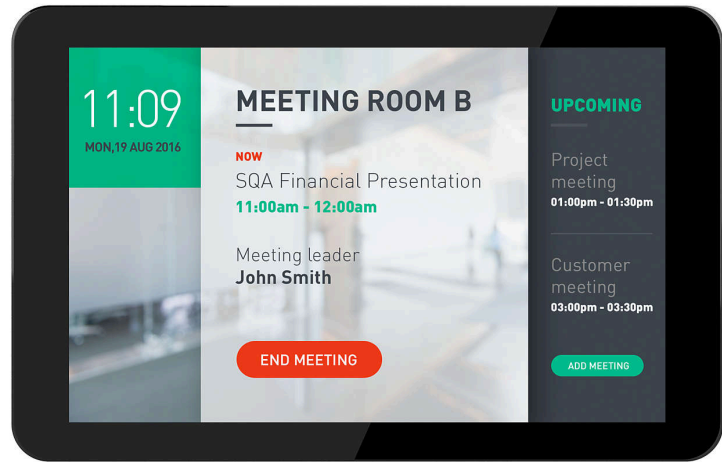

PHILIPS

Мультисенсорний
дисплей

Signage Solutions

10 дюймів

На базі Android

Мультисенсорний

10BDL4551T

Велике враження

Універсальне системне рішення

- Внутрішня пам'ять. Завантажуйте контент для миттєвого відтворення.
- Пласка поверхня без рамки, яку легко чистити
- Гнучкий монтаж: вертикально, горизонтально, на столі
- Додаток TeamViewer Host. Дистанційне керування і спільний доступ до екрана