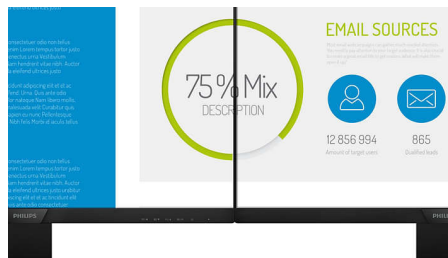

Ultradunne rand

De nieuwe Philips-schermen hebben zeer smalle randen die zorgen voor minimale afleiding en een maximale kijkgrootte. Deze schermen zijn bij uitstek geschikt voor opstellingen met meerdere schermen zoals bij gaming, grafisch ontwerp of professionele toepassingen. Dankzij de zeer smalle rand hebt u het gevoel dat u één groot scherm gebruikt.