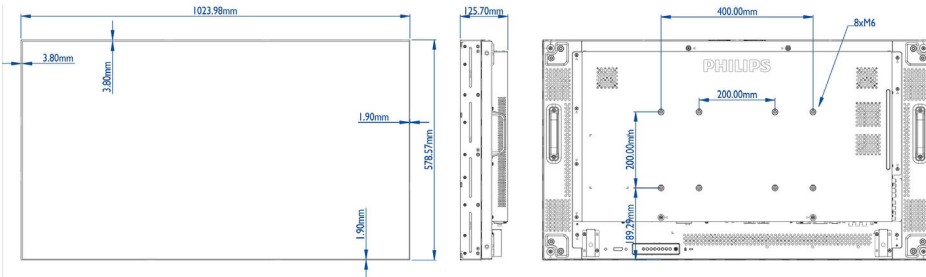

Boyutlar

- Set Genişliği: 1023,98 mm
- Ürün ağırlığı: 23 kg
- Set Yüksekliği: 578,57 mm
- Set Derinliği: 125,7 mm
- Set Genişliği (inç): 40,31 inç
- Set Yüksekliği (inç): 22,78 inç
- Duvara Montaj Aparatı: 400 x 200 mm, 200 x 200 mm
- Set Derinliği (inç): 4,95 inç
- Ürün ağırlığı (lb): 50,6 lbs lb
- Çerçeve genişliği (Sol/Üst, Sağ/Alt): 3,8 mm, 1,9 mm

Çalışma koşulları

- Sıcaklık aralığı (çalışma): 0 ~ 40 °C
- MTBF: 50.000 saat
- Bağıl nem: 20 ~ 80 %
- Sıcaklık aralığı (saklama): -20 ~ 60 °C

Aksesuarlar

- Birlikte verilen aksesuarlar: Hızlı başlangıç kılavuzu, CD-ROM'da Kullanım kılavuzu, Uzaktan Kumanda, Uzaktan kumanda pilleri, AC Güç Kablosu, VGA kablosu, RS232 kablosu, IR sensör kablosu (1,8 M), IR kablosu 3,5 mm jak (1,8 M), Kenar hizalama pimleri, Kenar hizalama plakaları
- İsteğe bağlı aksesuarlar: Kenar kaplama seti, Renk kalibrasyon seti
- Stant: BM05462 (İsteğe Bağlı)

Çeşitli

- Ekran Menü (OSD) Dilleri: İngilizce, Fransızca, Almanca, İspanyolca, Lehçe, Rusça, Türkçe, İtalyanca, Basitleştirilmiş Çince, Geleneksel Çince
- Garanti: 3 Yıl garanti
- Yasal onaylar: CE, UL/cUL, CCC, C-Tick, RoHS,

Yayın tarihi 2024-04-10

Sürüm: 1.1.1

EAN: 87 12581 72028 5

© 2024 Koninklijke Philips N.V.
Tüm hakları saklıdır.

Teknik özellikler üzerinde önceden haber vermeden değişiklik yapılabilir. Ticari markalar, Koninklijke Philips N.V. şirketi veya ilgili kuruluşlara aittir.

www.philips.com

GOST, CB, EPEAT, BSMI, FCC, Sınıf A