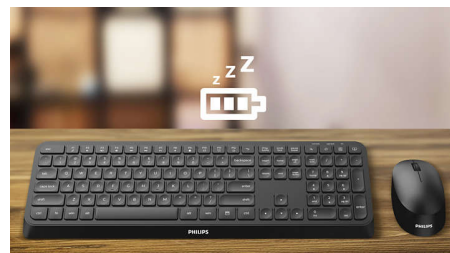

Leve este rato consigo para onde quer que vá. Ideal para caber na palma da mão e num saco, este rato sem fios de 2,4 G tem um sensor ótico que torna o controlo simples e excelente.

Comodidade sem fios

- Ligação sem fios de 2,4 G para um espaço de trabalho completamente sem fios
- Poupança de energia inteligente

Seguimento ótico suave

Seguimento ótico de alta definição para um controlo suave

Som dos cliques reduzido

Som dos cliques reduzido para uma experiência silenciosa e confortável

Design de rato ambidestro

A forma ambidestra proporciona uma sensação fantástica na mão direita ou esquerda

Design ergonómico e confortável

O design confortável e ergonómico do rato proporciona uma sensação fantástica

Ligação sem fios de 2,4 G

Mantenha o computador livre de fios. Para qualquer teclado/rato equipado com esta funcionalidade, pode ligar o acessório a qualquer PC através de uma rápida ligação sem fios de 2,4 Hz. O processo de configuração simples, juntamente com o design elegante do acessório, proporciona-lhe um espaço de trabalho com um aspeto limpo e sem fios.

Poupança de energia inteligente

Com a função inteligente de poupança de energia, este rato pode entrar no modo de espera e, por isso, poupar energia quando não está em utilização.

Os botões duram milhões de cliques