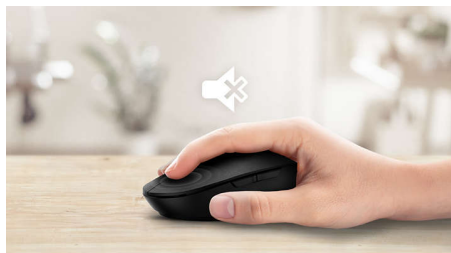

Leve este rato consigo para onde quer que vá. Ideal para caber na palma da mão e num saco, este rato sem fios de 2,4 G tem um sensor ótico que torna o controlo simples e excelente.

Comodidade sem fios

- Ligação sem fios de 2,4 G para um espaço de trabalho completamente sem fios
- Poupança de energia inteligente

Fiabilidade da Philips

- Os botões duram milhões de cliques para maior durabilidade

Controlo preciso e confortável

- A forma ambidestra proporciona uma sensação fantástica na mão direita ou esquerda
- O design confortável e ergonómico do rato proporciona uma sensação fantástica
- Seguimento ótico de alta definição para um controlo suave

Seguimento ótico suave

Seguimento ótico de alta definição para um controlo suave

Som dos cliques reduzido

Som dos cliques reduzido para uma experiência silenciosa e confortável

Design de rato ambidestro

A forma ambidestra proporciona uma sensação fantástica na mão direita ou esquerda

Design ergonómico e confortável

O design confortável e ergonómico do rato proporciona uma sensação fantástica

Ligação sem fios de 2,4 G

Mantenha o computador livre de fios. Para qualquer teclado/rato equipado com esta funcionalidade, pode ligar o acessório a qualquer PC através de uma rápida ligação sem fios de 2,4 Hz. O processo de configuração simples, juntamente com o design elegante do acessório, proporciona-lhe um espaço de trabalho com um aspeto limpo e sem fios.