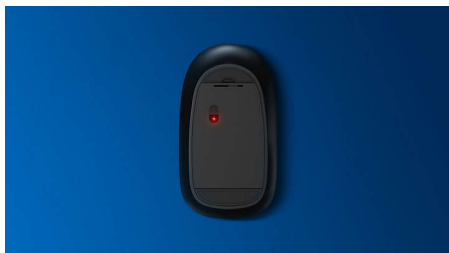

Leve este rato consigo para onde quer que vá. Ideal para caber na palma da mão e num saco, este rato sem fios de 2,4 G tem um sensor ótico que torna o controlo simples e excelente.

Comodidade sem fios

- Ligação sem fios de 2,4 G para um espaço de trabalho completamente sem fios
- Poupança de energia inteligente

Tecnologia avançada para o melhor desempenho

- Até 1600 DPI

Design silencioso

- Som dos cliques reduzido para uma experiência silenciosa e confortável

3000 series

Rato sem fios

SPK7307WL/01

Destaques

Seguimento ótico suave

Seguimento ótico de alta definição para um controlo suave

Som dos cliques reduzido

Som dos cliques reduzido para uma experiência silenciosa e confortável

Design de rato ambidestro

A forma ambidestra proporciona uma sensação fantástica na mão direita ou esquerda

Design ergonómico e confortável

O design confortável e ergonómico do rato proporciona uma sensação fantástica

Ligação sem fios de 2,4 G

Mantenha o computador livre de fios. Para qualquer teclado/rato equipado com esta funcionalidade, pode ligar o acessório a qualquer PC através de uma rápida ligação sem fios de 2,4 Hz. O processo de configuração simples, juntamente com o design elegante do acessório, proporciona-lhe um espaço de trabalho com um aspeto limpo e sem fios.