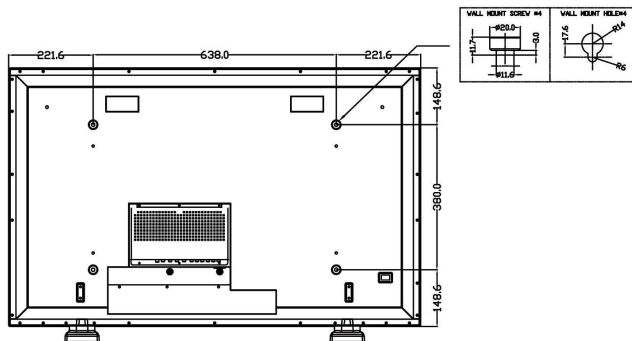

Strøm

- Strømforsyning: 100-240 VAC, 50/60 Hz
- Forbrug (tændt): 380 +/-10 % W (ved 110 V AC/

- prøvebillede)
- Sleep-tilstand: 5 Watt maks.

Understøttet skærmopløsning

- Computer-formater: 640 x 480, 60, 72, 75, 85 Hz, 800 x 600, 56, 60, 72, 75, 85 Hz, 720 x 400 pixel ved 70 Hz, 1024 x 768 pixel ved 60, 70, 75, 85 Hz, 1280 x 1024, 60 Hz
- Videoformater: 480i, 60 Hz, 480p, 60 Hz, 576i, 50 Hz, 576p, 50 Hz, 720p, 50, 60 Hz, 1080i, 50, 60 Hz
- MAC 640 x 480: 67 Hz
- MAC 832 x 624: 75 Hz
- MAC 1.152 x 870 pixel: 75 Hz
- VGA 640 x 350: 70 Hz
- VGA 640 x 400 pixel: 50 Hz
- WVGA 852 x 480 pixel: 60 Hz

Mål

- Levetid til 50 % lysstyrke: 25000 time(r)
- Vægt: 36.5 kg
- Temperaturinterval (drift): 0-40 °C
- Temperaturinterval (opbevaring): -5 - +50 °C
- Relativ fugtighed: 20 % - 80 %
- Dybde (med fod): 291 mm
- Højde (med fod): 722 mm
- Bredde (med fod): 1081 mm
- Dybde (uden fod): 95 mm
- Bredde (uden fod): 1081 mm
- Højde (uden fod): 677 mm

Tuner/modtagelse/transmission

- TV-system: PAL, SECAM

Tilbehør

- Medfølgende tilbehør: Netledning, Batteri, Fjernbetjening, Bordstand, VGA-kabel
- Brugervejledning: Eng, Tys, Hol, Fra, Spa, Ita, Por
- Ekstra tilbehør: Loftsmontage, Justerbart vægbeslag, Fast vægbeslag

Diverse

- Facet: Sølv

Udgivelsesdato
2024-03-23

Version: 6.0.7

EAN: 87 10895 88948 3

© 2024 Koninklijke Philips N.V.
Alle rettigheder forbeholdes.

Specifikationerne kan ændres uden varsel. Varemærker tilhører Koninklijke Philips N.V. eller deres respektive ejere.

www.philips.com