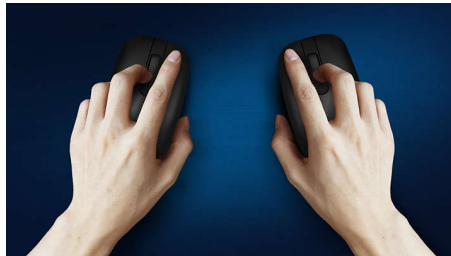

Muisdesign voor links- en rechtshandigen

Muisdesign voor links- en rechtshandigen voelt goed in elke hand