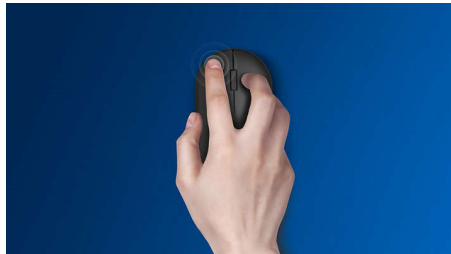

Knoppen gaan miljoenen klikken mee

Knoppen gaan miljoenen klikken mee voor duurzaamheid

SPK7204/01