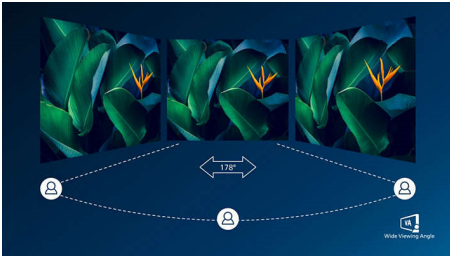

Tökéletesen illeszkedik a környezetébe

- VESA tartó a rugalmasságért

Szemkímélő világítás

- EasyRead üzemmód a papírhoz hasonló olvasási élményért
- Kevésbé fárasztja a szemet a villódzásmentes technológiának köszönhetően
- LowBlue üzemmód a szemet kímélő hatékonyság érdekében

PHILIPS

Fénypontok

VA-kijelző

A Philips VA LED-kijelző korszerű, réteges, függőleges elrendezésű technológiát használ, amely rendkívül nagy kontrasztarányt biztosít a széles nézési szögű és élénk színű képeken. Míg az általános irodai alkalmazásokat könnyű használni, a kijelző kifejezetten fényképek, internetezés, mozifilmek, játékok és igényes grafikai alkalmazások számára lett kifejlesztve. Az optimalizált pixelkezelési technológia 178/178 fokos, rendkívül széles betekintési szöveget biztosít, ami éles képeket eredményez.