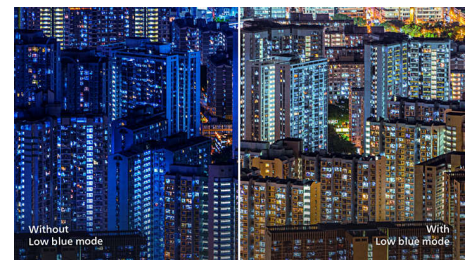

LowBlue üzemmód

Vizsgálatok kimutatták, hogy az ultraibolya sugarakhoz hasonlóan a LED-kijelzők által kibocsátott rövid hullámhosszúságú, kék fénysugarak is károsíthatják a szemet, és idővel befolyásolhatják a látást. Az egészség szempontjából kifejlesztett Philips LowBlue üzemmód beállítás intelligens szoftverttechnológiát használ a rövid hullámhosszúságú, káros kék fények csökkentése érdekében.