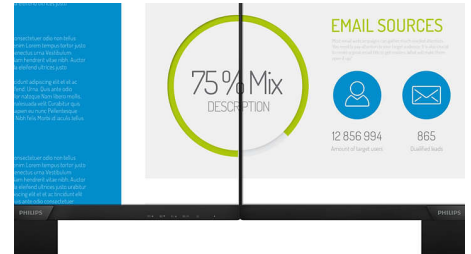

Тонкая рамка

Новый дисплей Philips оснащен тонкой рамкой. Она практически незаметна и максимально увеличивает область просмотра. Дисплеи с ультратонкой рамкой особенно подходят для работы в многоэкранном режиме с такими приложениями, как игры, профессиональные приложения для графического дизайна и другие — создается впечатление, будто вы смотрите на один большой экран.