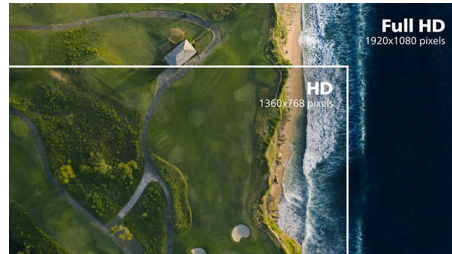

Дисплей 16:9 Full HD

Качество изображения играет важную роль. Обычные дисплеи обеспечивают неплохое качество изображения, однако не на самом высоком уровне. Этот дисплей оснащен улучшенным разрешением Full HD 1920 x 1080: четкая детализация в сочетании с высокой яркостью, удивительной контрастностью и реалистичной цветопередачей — естественное изображение словно оживает на глазах.