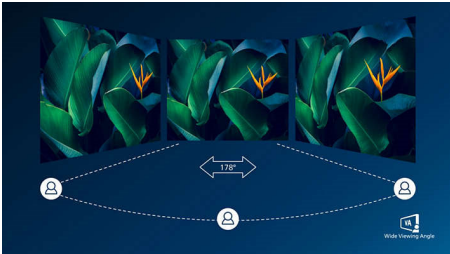

PHILIPS

Kenmerken

Gebogen scherm-design

Desktopmonitoren bieden een persoonlijke gebruikerservaring, waar een gebogen design zeer goed bij aansluit. Het gebogen scherm zorgt voor een aangenaam, maar subtiel effect, waarbij al uw aandacht uitgaat naar het scherm midden op uw bureau.

VA-monitor

De Philips VA LED-monitor gebruikt de Advanced Multi-Domain Vertical Alignment-technologie waardoor u zeer hoge contrastverhoudingen krijgt voor extra levendige en heldere beelden. De monitor verwerkt standaardkantoortoepassingen zonder problemen, maar hij is vooral geschikt voor foto's, surfen op internet, films, games en veeleisende grafische toepassingen. Dankzij de geoptimaliseerde pixelbeheertechnologie ontstaat er een extra brede kijkhoek van 178/178 graden, zodat u geniet van scherpe beelden.