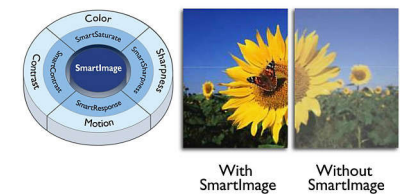

SmartImage

SmartImage 為 Philips 獨創的尖端科技，能夠分析屏幕播放的內容並提供最佳的顯示效果。簡單易用的介面允許您選擇各種模式，如辦公、圖像、娛樂、經濟等，以配合所使用的應用程式。據您的選擇，SmartImage 能有效優化影像和影片的對比度、色彩飽和度及清晰度，以達到最佳的播放效果。經濟模式可以為您節省大量電力。只要按一下按鈕即可馬上享受！

內置 TV 調諧器

這是顯示器中內置的電視調諧器，用來顯示電視訊號和電腦資料。