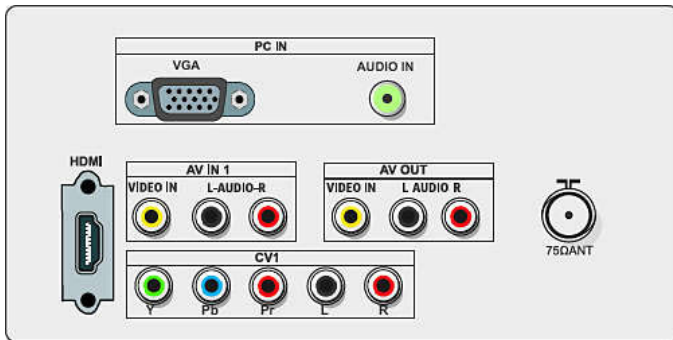

規格

連接

- 訊號輸入: VGA (類比), HDMI, PC 音效輸入端子
- 其他連接: S-Video 輸入端子, CVBS 輸入, 左 / 右音訊輸入, 耳機輸出
- Ext 1: CVBS 輸入, 左 / 右音訊輸入
- Ext 2: YPbPr 輸入, 左 / 右音訊輸入
- Ext 3: CVBS 輸出, 左 / 右音訊輸出

影像 / 顯示

- 螢幕對角尺寸 (公制): 58.42 厘米
- 螢幕對角尺寸 (英制): 23 吋
- 螢幕比例: 闊螢幕, 16:9
- 螢幕解像度: 1920 x 1080
- 亮度: 300 cd/m²
- 對比率 (一般): 1000:1
- SmartContrast: 50000:1
- 響應時間 (常規): 5 毫秒
- 可視角度: 170° (H) / 160° (V)
- 影像增強功能: 逐行掃描, TrueVision
- 畫面增? 功能: 防反光多重膜平面螢幕

舒適

- 安裝方便: 自動調諧系統 (ATS), 隨插即用
- 其他便捷功能: VESA 支架 (100x100 毫米)
- 方便易用: 螢幕顯示 (OSD), 節目清單, 側邊控制
- 螢幕格式調整: 闊螢幕, 一般, 縮放 1, 縮放 2
- 遙控器: 230T1 遙控器
- 智能模式: 電影, 標準, 個人的, 鮮明, 環保
- SmartSound: 音樂, 語音, 個人的
- 螢幕操作系統語言: 繁體中文, 簡體中文

聲音

- 輸出功率 (RMS): 2 x 3 瓦

- 音效增強: 超寬環迴立體聲, Smart Sound
- 音效系統: 單聲道, 立體聲

電源

- 電源: 100-240V, 50/60Hz
- 關閉模式: 0.5 瓦
- 開啟模式: 49 瓦 (通常處於監控模式)
- 環境溫度: 0 °C 至 40 °C

支援的顯示解像度

- 電腦格式: 1920 x 1080, 60Hz
- 視訊格式: 480i, 60Hz, 480p, 60Hz, 576i, 50Hz, 576p, 50Hz, 720p, 50, 60Hz, 1080i, 50, 60Hz, 1080p, 50, 60Hz

尺寸

- 產品 (含支架) (毫米): 399 x 560 x 176 毫米
- 包裝 (毫米) (寬 x 高 x 厚): 477 x 653 x 160 毫米
- 產品 (不含支架) (毫米): 364 x 560 x 65 毫米

重量

- 產品 (含包裝) (千克): 7.59 千克
- 產品 (含支架) (千克): 5.53 千克
- 產品 (不含支架) (千克): 5.35 千克

選台器 / 接收 / 傳送

- 天線輸入: 75 歐姆同軸 (IEC75)
- 電視系統: PAL I, PAL B/G, PAL D/K
- 影像播放: NTSC, PAL
- 調諧器顯示: PLL

配件

- 附配件: 底座, 電源線, 快速入門指南, 用戶手冊, 遙控器, 遙控器電池

出版日期 2024-03-28

版本: 4.1.3

EAN: 87 12581 50496 0

© 2024 Koninklijke Philips N.V.
版權所有。

規格若有變更恕不另行通知。商標為 Koninklijke Philips N.V. 或其個別所有者的財產。

www.philips.com