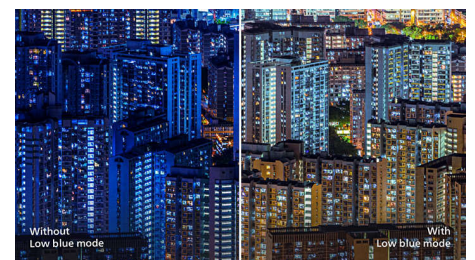

Режим LowBlue

Дослідження показали, що так само як ультрафіолетові промені можуть спричинити ураження очей, короткі промені синього світла зі світлодіодних дисплеїв можуть спричинити ураження очей та поступове погіршення зору. Режим Philips LowBlue, створений для доброго самопочуття, використовує розумну програмну технологію для зменшення шкідливого впливу коротких синіх світлових хвиль.