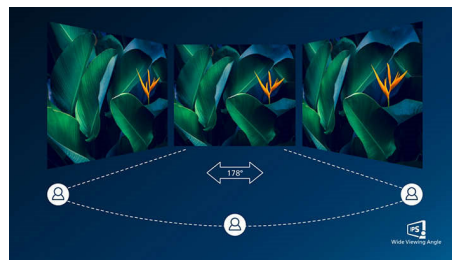

Технологія IPS

Дисплеї IPS використовують вдосконалену технологію, яка забезпечує надзвичайно широкий кут огляду 178/178 градусів для перегляду практично під будь-який кут – навіть у разі повертання на 90 градусів! Порівняно зі стандартними TN-панелями дисплеї IPS забезпечують надзвичайно чітке зображення з яскравими кольорами, що ідеально підходить не лише для перегляду фотографій, відео та веб-сторінок, а й професійних програм, які вимагають точності кольорів та сталої яскравості.