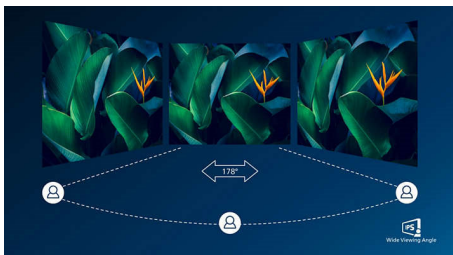

- SmartContrast pro bohaté detaily černé
- Technologie širokého sledování IPS LED přináší přesný obraz i barvy
- 4stranná obrazovka bez rámu

PHILIPS

Přednosti

4stranná, bez rámu

Mimořádně zmenšené 4stranné rámečky tohoto prakticky bezrámového displeje mu propůjčují minimalistický vzhled a nabízí skvělý zážitek ze sledování. Zvyšte svou produktivitu a soustřeďte se na živé snímky s plynulým obrazem. Výrazný širokoúhlý záběr bez přerušování a dokonce i nastavení více monitorů v režimu otáčení.

Technologie IPS

Displeje IPS využívají pokročilou technologii, která přináší zvláště široké úhly sledování 178/178 stupňů: displej lze tedy sledovat téměř z libovolného úhlu. Na rozdíl od standardních panelů TN poskytují displeje IPS pozoruhodně ostrý obraz se živoucími barvami, takže jsou ideální nejen pro fotografie, filmy a procházení internetu, ale lze je využít i pro profesionální aplikace, které za všech okolností vyžadují přesné barvy a konzistentní jas.

Rychlá odezva MPRT 1 ms

MPRT (doba odezvy pohybu obrazu) je intuitivnější způsob popisu doby odezvy, která přímo vyjadřuje dobu trvání od zjištění rozmazaného šumu po čisté a ostré snímky. Herní konzole Philips s 1ms MPRT efektivně odstraňuje šmouhy a rozmazání pohybu, poskytuje ostřejší a přesný obraz pro lepší herní zážitek. Nejlepší volba pro hraní napínavých her a her citlivých na trháni.