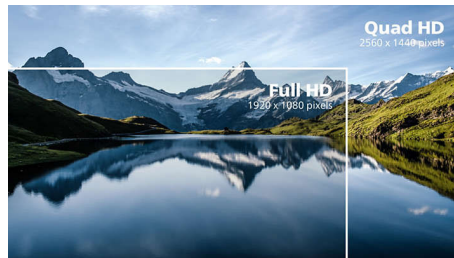

Πεντακάθαρες εικόνες

Αυτές οι οθόνες της Philips προσφέρουν πεντακάθαρες εικόνες Quad HD 2560x1440 ή 2560x1080 pixel. Χάρη στη χρήση οθονών υψηλής απόδοσης με πλήθος ρικελ υψηλής πυκνότητας και τη δυνατότητα πηγών υψηλού εύρους ζώνης, όπως USB-C, DisplayPort και HDMI, αυτές οι νέες οθόνες ζωντανεύουν τις εικόνες και τα γραφικά σας. Είτε θέλετε να προβάλετε εξαιρετικά λεπτομερείς πληροφορίες επαγγελματικού επιπέδου για λύσεις CAD-CAM, είτε χρησιμοποιείτε εφαρμογές γραφικών 3D, είτε εκτελείτε χρηματοοικονομικές εργασίες σε τεράστια λογιστικά φύλλα, οι οθόνες Philips σας προσφέρουν πεντακάθαρες εικόνες.