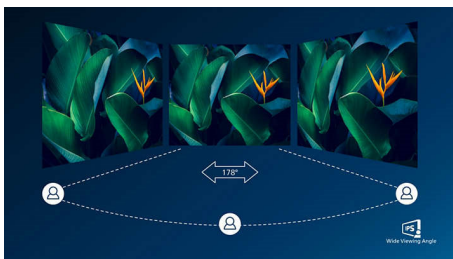

PHILIPS

Οθόνη LCD με σύνδεση USB-C
Σειρά 5000 27" (68,5 εκ.), 2560 x 1440 (QHD)

Χαρακτηριστικά

Υποδοχή USB-C με καλώδιο RJ45

Απλοποιήστε την εγκατάστασή σας συνδέοντας όλα τα περιφερειακά σας, από την οθόνη μέχρι τον υπολογιστή, χρησιμοποιώντας ένα μόνο καλώδιο με υποδοχή USB Type-C. Μπορεί να μεταδώσει δίκτυο, έξοδο βίντεο υψηλής ανάλυσης από υπολογιστή σε οθόνη και περιήγηση στο Διαδίκτυο χωρίς πρόσθετο καλώδιο δικτύου, ακόμα και χωρίς θύρα LAN για το notebook σας. Η σύνδεση RJ45 μέσω USB-C προσφέρει γρήγορη και ασφαλή σύνδεση όποτε χρειάζεται. Εξασφαλίζει τις μεγαλύτερες ταχύτητες δεδομένων και επιτρέπει τη μεταφορά δεδομένων από HDD στον υπολογιστή σας πιο γρήγορα από ποτέ. Επιπλέον, το USB-C σας επιτρέπει να τροφοδοτείτε και να φορτίζετε το notebook από την οθόνη, εξαλείφοντας την ανάγκη για επιπλέον καλώδια τροφοδοσίας.

Τεχνολογία IPS

Οι οθόνες IPS χρησιμοποιούν μια εξελιγμένη τεχνολογία που σας προσφέρει εξαιρετικά ευρείες γωνίες προβολής, στις 178/178 μοίρες, ώστε να βλέπετε την οθόνη από σχεδόν οποιοδήποτε σημείο του χώρου - ακόμη και από γωνία 90 μοιρών! Σε αντίθεση με τις τυπικές οθόνες TN, οι οθόνες IPS σας προσφέρουν εξαιρετικά ευκρινείς εικόνες με ζωντανά χρώματα. Έτσι, είναι ιδανικές όχι