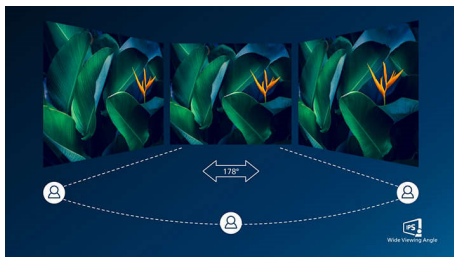

Philips
LCD monitor s
technológiou SoftBlue

S Line

22 (uhlopriečka 21,5"/54,6 cm)
1920 x 1080 (Full HD)

223S7EHMB

Spoločiteľné a užitočné funkcie,

ktoré zlepšujú efektivitu podniku

Náš monitor S Line zabezpečuje efektivitu podniku. Displej IPS so širokým pozorovacím uhlom a technológiou SoftBlue je šetrný k očiam. Bezrámový displej s nastaviteľnou výškou umožňuje ukladanie viacerých monitorov vedľa seba a rozšírenie obzoru.

Funkcie pre štýl vašej práce

- Vstavané stereo reproduktory na prehrávanie multimédií
- HDMI zabezpečí univerzálne digitálne pripojenie

Navrhnuté pre pohodlnú produktivitu

- Nízka výška rámu monitora od stola pre najpohodlnejšie čítanie
- Podstavec SmartErgoBase umožňuje ergonomické nastavenie pre každého
- Režim EasyRead prináša zážitok ako pri čítaní z papiera
- Technológia SoftBlue šetrí oči a zachováva farby
- Technológia Bez kmitania znižuje únavu očí

PHILIPS

Hlavné prvky

Technológia IPS

Displeje IPS využívajú pokročilú technológiu, ktorá poskytuje výnimočne široké zorné uhly 178/178 stupňov, takže displej je možné sledovať z prakticky ľubovoľného uhla – dokonca aj v režime otočenia o 90 stupňov! Na rozdiel od štandardných panelov TN prinášajú displeje IPS mimoriadne svieži obraz so živými farbami, takže sú ideálne nielen na fotografie, filmy a prehľadávanie webu, ale aj na profesionálne aplikácie, ktoré po celú dobu vyžadujú presnosť farieb a konzistentný jas.

Výnimočne úzky rám

Nové obrazovky Philips majú výnimočne úzky rám, ktorý spôsobuje len minimálne rušenie a poskytuje maximálnu pozorovaciu plochu. Tento dizajn je veľmi vhodný na používanie viacerých displejov alebo spojených displejov pri hraní, grafickom dizajne a profesionálnych aplikáciách. S výnimočne úzkym rámom budete mať pocit, že používate jeden veľký displej.