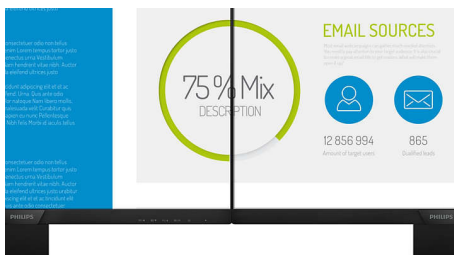

Výnimočne úzky rám

Nové obrazovky Philips majú výnimočne úzky rám, ktorý spôsobuje len minimálne rušenie a poskytuje maximálnu pozorovaciu plochu. Tento dizajn je veľmi vhodný na používanie viacerých displejov alebo spojených displejov pri hraní, grafickom dizajne a profesionálnych aplikáciách. S výnimočne úzkym rámom budete mať pocit, že používate jeden veľký displej.