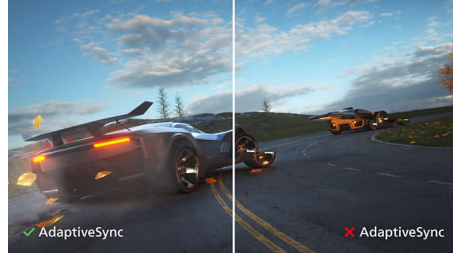

Adaptive-Sync teknolojisi

Oyun oynarken dalgalanan veya karelerin bozulduğu bir oyun deneyimi arasında seçim yapmak zorunda kalmamalısınız. Sorunsuz, hızlı yenileme ve ultra hızlı tepki süresi sunan Adaptive-Sync teknolojisiyle neredeyse tüm kare hızlarında akıcı, parazitsiz performans tadını çıkarın.

272V8LA/00