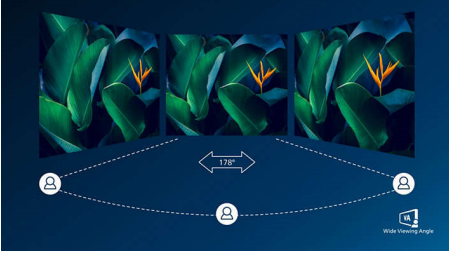

Her ortama mükemmel uyum sağlar

- VESA montaj daha fazla esneklik sağlar

Gözleri yormaz

- EasyRead modu ile okumalarınızı gözleriniz yorulmadan yapın
- Flicker-free teknolojisiyle gözleriniz daha az yorulur
- Gözü rahatsız etmeyen, verimli LowBlue Modu

Gerçek multimedya deneyimini yaşayın

- Maksimum görüntü için DisplayPort bağlantısı
- HDMI evrensel dijital bağlantı sağlar
- Multimedya için dahili stereo hoparlör

Her zaman canlı görüntüler

- Zengin siyah ayrıntılar için SmartContrast
- SmartImage ile hafızaya alınmış kolay ve optimum görüntü ayarı
- VA ekran harika görüntüler ve geniş izleme açıları sunar
- Adaptive-Sync teknolojisi ile sorunsuz hareketli görüntü deneyimi

PHILIPS

LCD monitör
V Line 68,6 cm (27 inç), 1920 x 1080 (Full HD)

Özellikler

VA ekran

Philips VA LED ekranda kullanılan çok alanlı dikey hizalama teknolojisi, son derece yüksek statik kontrast oranları sayesinde ekstra parlak ve canlı görüntüler sağlar. Standart ofis uygulamalarının kolaylıkla kullanılabilmesinin yanı sıra özellikle fotoğraf, web'de gezinme, film, oyun ve zorlu grafik uygulamaları için idealdir. Optimize edilmiş piksel yönetim teknolojisi 178/178 derece ekstra geniş izleme açısı sağlayarak net görüntüler verir.