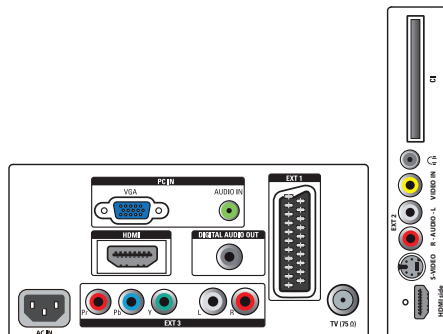

Connectiviteit

- Ext. 1 scart: Audio L/R, CVBS in/uit, RGB
- Ext. 2: S-Video in, CVBS in, Audio L/R in
- Ext. 3: YPbPr, Audio L/R in
- HDMI 1: HDMI v1.3
- HDMI 2: HDMI v1.3
- EasyLink (HDMI-CEC): Afspelen met één druk op de knop, Stand-by
- Andere aansluitingen: Hoofdtelefoonuitgang, PC-audio-ingang, PC-ingang VGA, S/PDIF-uitgang (coaxiaal), Common Interface

Vermogen

- Omgevingstemperatuur: 5 °C tot 35 °C
- Netstroom: 100 - 240 V, 50/60 Hz
- Energieverbruik: 55 W
- Stroomverbruik in stand-bystand: < 0,3 W

Afmetingen

- Afmetingen van set (B x H x D): 534 x 397 x 71 mm
- Afmetingen apparaat (met standaard) (B x H x D): 534 x 442 x 181 mm
- Gewicht (incl. verpakking): 7,77 kg
- Gewicht van het product: 5,5 kg
- Gewicht (incl. standaard): 6 kg
- Afmetingen van doos (B x H x D):

- 580 x 510 x 137 mm
- Compatibel met VESA-wandmontagesysteem: 100 x 100 mm

Accessoires

- Meegeleverde accessoires: Tafelstandaard, Netsnoer, Snelstartgids, Gebruiksaanwijzing, Garantiecertificaat, Afstandsbediening, Batterijen voor afstandsbediening