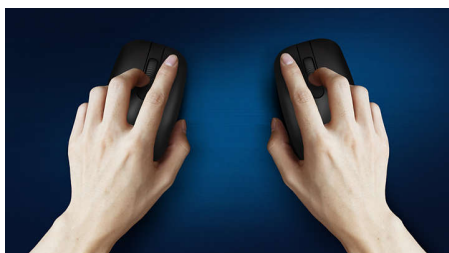

Design de rato ambidestro

A forma ambidestra proporciona uma sensação fantástica na mão direita ou esquerda