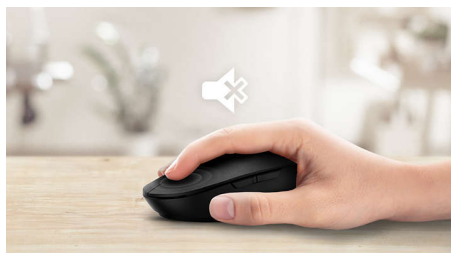

Som dos cliques reduzido

Som dos cliques reduzido para uma experiência silenciosa e confortável