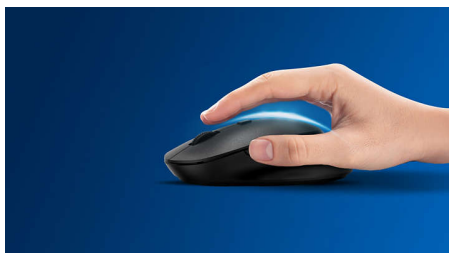

Design ergonómico e confortável

O design confortável e ergonómico do rato proporciona uma sensação fantástica