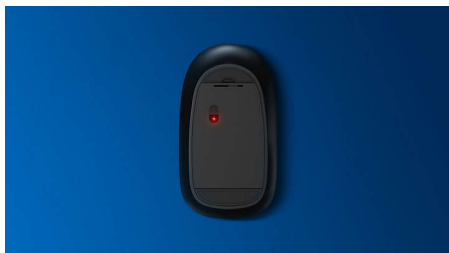

3000 series

Rato sem fios

SPK7307W/01

Destques

Seguimento ótico suave

Seguimento ótico de alta definição para um controlo suave