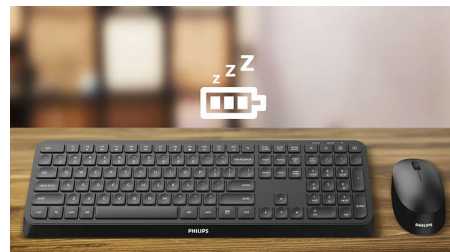

Poupança de energia inteligente

Com a função inteligente de poupança de energia, este rato pode entrar no modo de espera e, por isso, poupar energia quando não está em utilização.